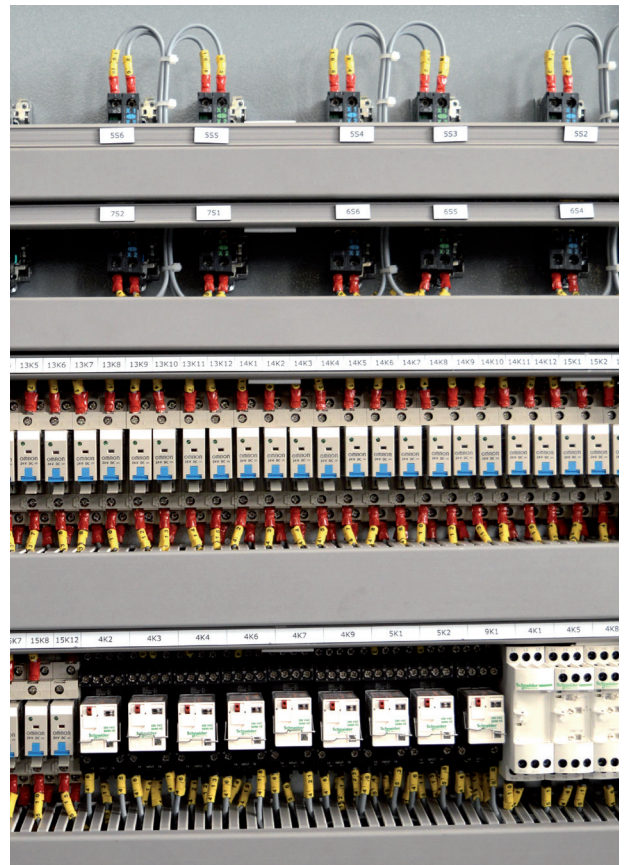

Schiffsbau