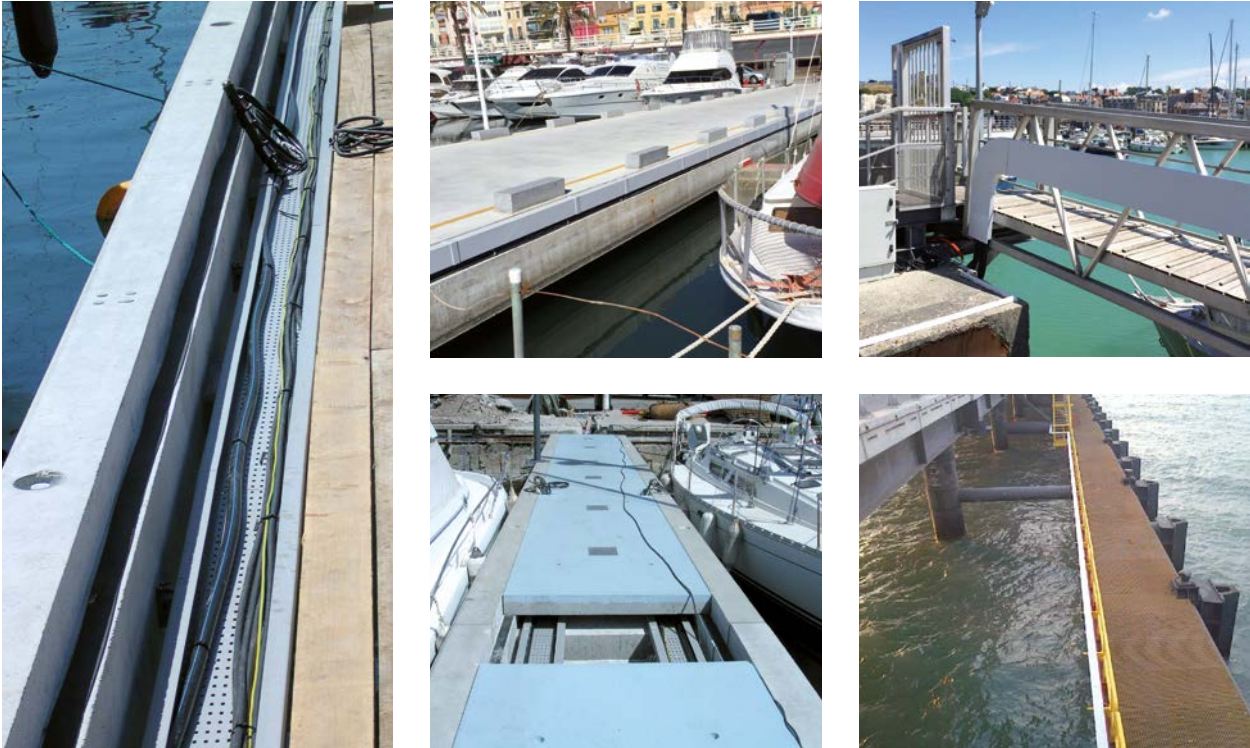

Grúas portuarias

Diques

*Consultar características técnicas del producto en www.unex.cl.

Muelles y pantalanes

Puentes de embarque de pasajeros (PBB)

© Cortesía de Adelte

Sistema certificado

La calidad de las soluciones Unex está acreditada por el estricto cumplimiento de las normas de producto y aplicación y por la obtención de las más prestigiosas homologaciones y marcas de calidad.