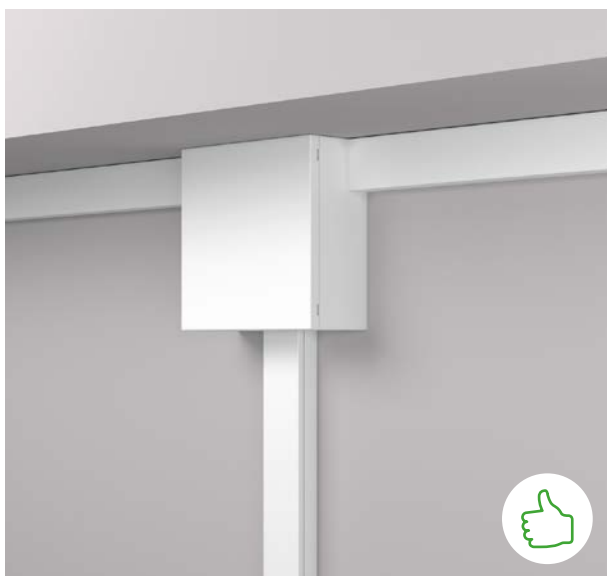

Nave industrial: alimentación de mecanismos

Hostelería

Rehabilitación de viviendas

Mejor acabado de la instalación

Las formas rectilíneas de las cajas de conexiones Unex permiten integrar mejor el montaje.

El diseño de las cajas de conexiones Unex permite su montaje en cualquier punto de la instalación, incluso en las esquinas.

Color uniforme a lo largo de toda la instalación.

| | | Dimensiones (mm) | Referencias |
|---|--|------------------|-----------------|
| | <p>Blanco RAL 9010 (ref. 7xxx-2)</p> <p>Gris RAL 7035 (ref. 7xxx-04)</p> | | |
|  | Caja de conexión y derivación | 70x70x27 | 78455-2 |
|  | Caja de conexión y derivación | 85x85x45 | 71451-2 |
|  | Caja de conexión y derivación | 110x110x45 | 78457-2 |
|  | Caja de conexión y derivación | 110x110x45 | 78457-04 |
|  | Caja de conexión y derivación | 110x150x74 | 73461-2 |
|  | Caja de conexión y derivación | 110x150x74 | 73461-04 |