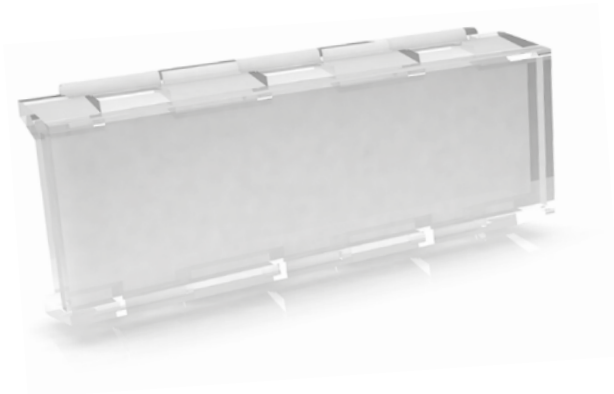

Color

Amarillo

RAL 1018

Natural

Marcas de calidad

ГОСТ Р
50827:2009

Declaración de conformidad