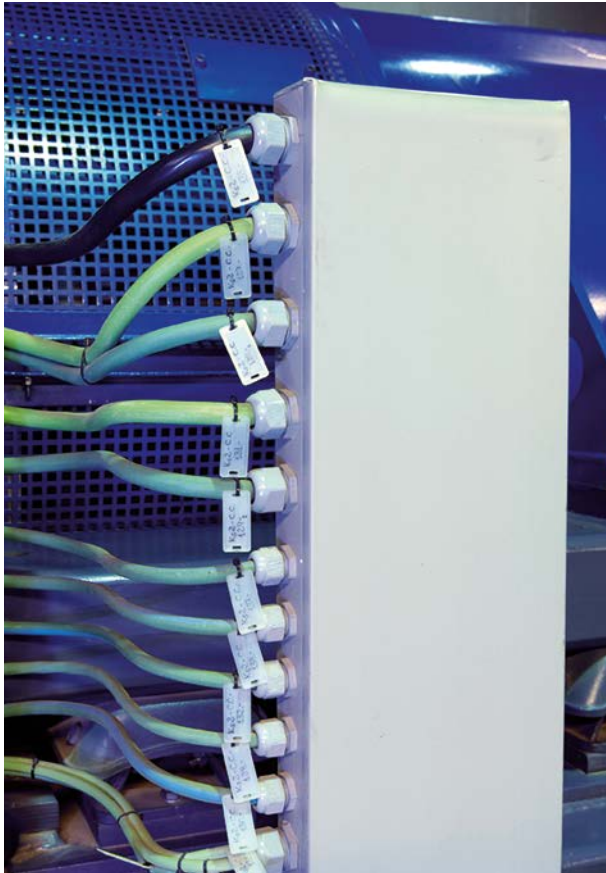

Aeropuertos: CELA-Motores