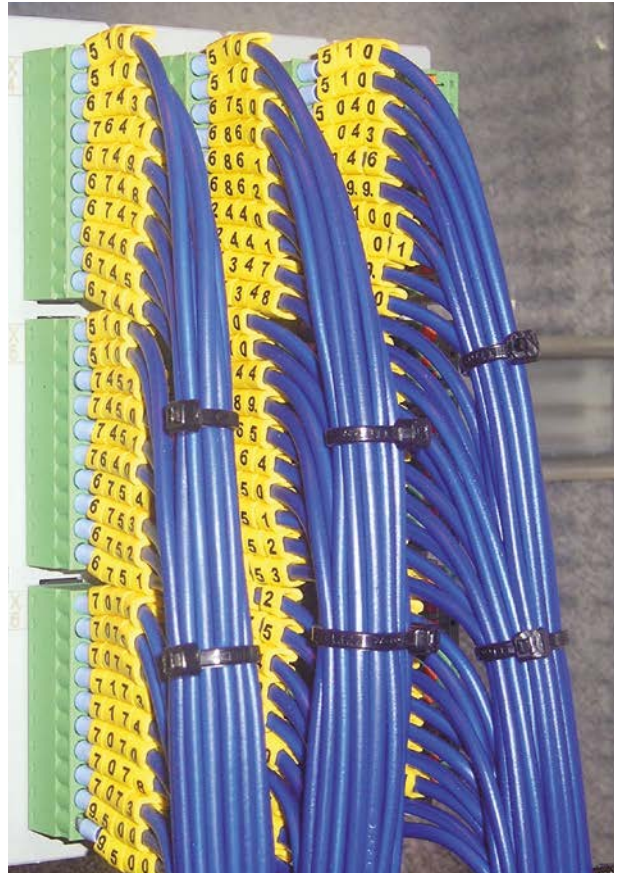

Industria de maquinaria