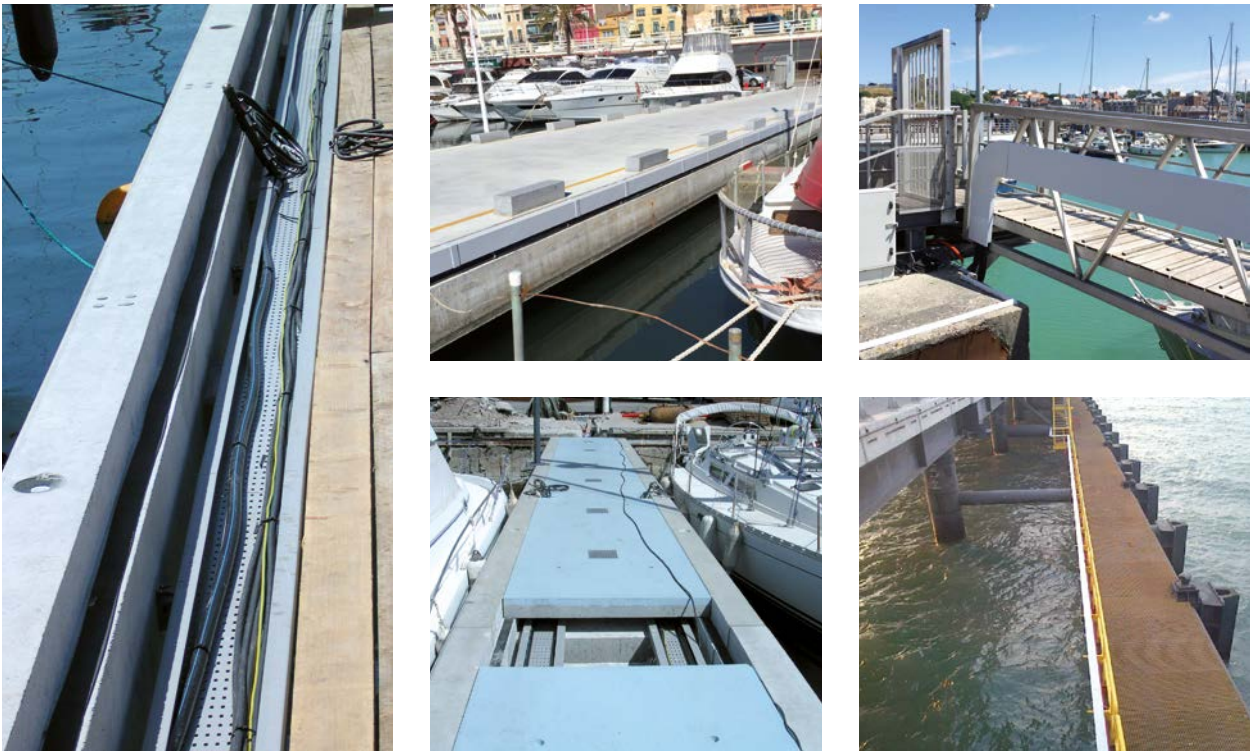

# Soluciones aislantes para infraestructuras portuarias

Unex ofrece una amplia gama de soluciones para satisfacer las necesidades de protección y conducción del cableado en las infraestructuras marítimas: Grúas portuarias, diques, muelles, pantalanes, pasarelas de embarque, etc.

## Grúas portuarias

## Puentes de embarque de pasajeros (PBB)

© Cortesía de Adelte