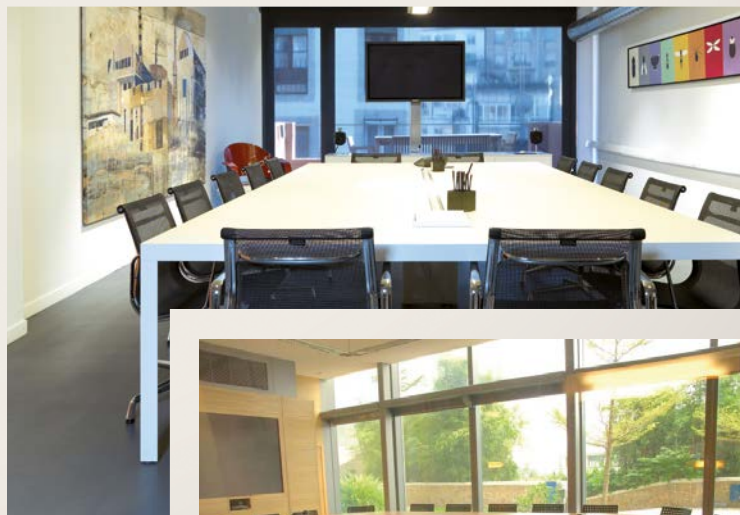

Réceptions, couloirs et autres zones communes

Locaux techniques, salles de serveurs

Auditoriums et salles de réunions

Terrasses, piscines et gymnases