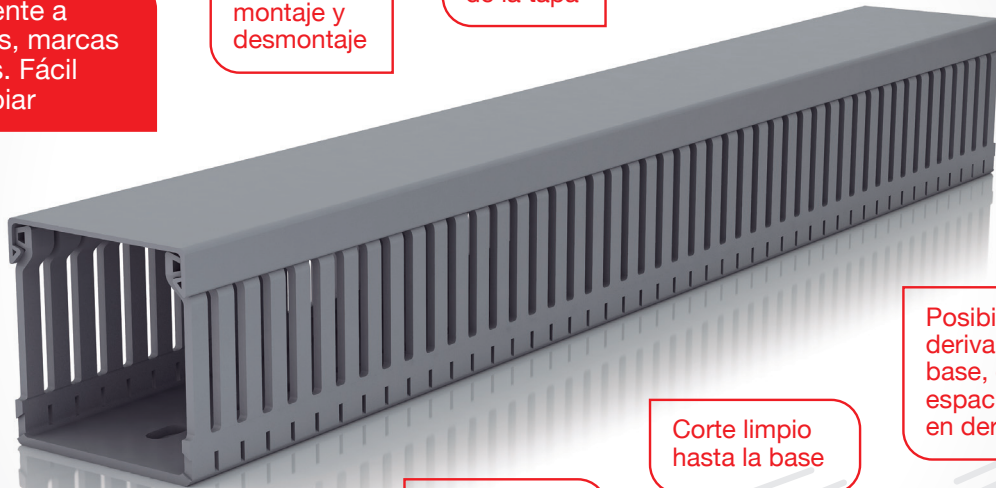

**NUEVO  
ACABADO  
SUPERFICIAL**

Resistente a rayones, marcas y roces. Fácil de limpiar

Tapa: fácil montaje y desmontaje

Gran retención de la tapa

Formulación propia de material aislante

Material 100% reciclable. Cumple con la Directiva RoHS

Ausencia de aristas y puntas cortantes

Robustez que facilita el montaje y aporta seguridad

Lengüetas flexibles que no se rompen en frío

Corte limpio hasta la base

Posibilidad de derivar hasta la base, optimizando espacio lateral y en derivaciones

# Canaleta ranurada 77

Para trabajos profesionales,  
la de más alta calidad en su categoría.

Tras años de innovación y desarrollo,  
presentamos la culminación del producto más avanzado  
en sistemas de conducción de cableados  
en tableros eléctricos y de comunicaciones.