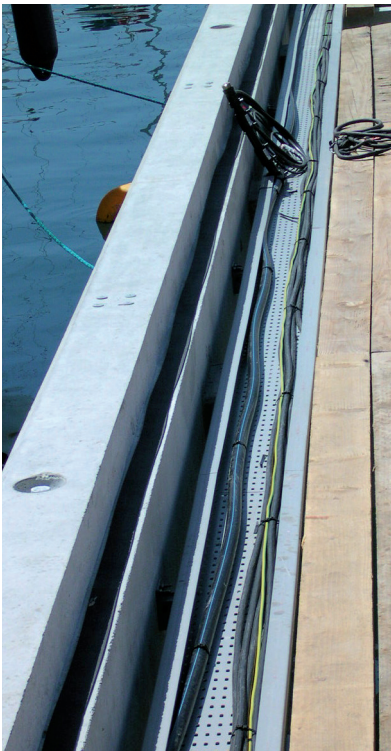

- **Resistencia a la corrosión salina.**
- **Indicado para intemperie: más de 45 años de experiencia en instalaciones al exterior y bajo extrema climatología.**
- **Seguridad eléctrica:**
 - Material aislante.
 - Elimina problemas de puesta a tierra y equipotencialidad en las charolas.
 - Evita corrientes de fuga y arcos eléctricos entre cables y charolas.
- **Seguridad mecánica:**
 - Gran rigidez. Preparada para plena carga.
 - Resistencia al impacto a temperaturas mínimas de -20°C o inferiores. *Consultar.
- **Facilidad de montaje e instalación.**
- **Sin mantenimiento.**

Grúas portuarias

Diques

Muelles y pantalanes

Puentes de embarque de pasajeros (PBB)

© Cortesía de Adelte

Sistema certificado

La calidad de las soluciones Unex está acreditada por el cumplimiento estricto de las normas de producto y aplicación, y por la obtención de las más prestigiosas homologaciones y marcas de calidad.