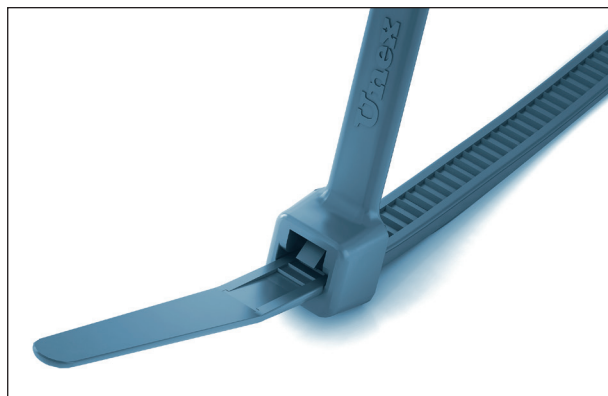

DISPONIBILIDADE
IMEDIATA

Braçadeiras detetáveis 22 DT

Unex oferece a sua gama de braçadeiras detetáveis para a indústria alimentar, farmacêutica e todas as indústrias sensíveis à contaminação, onde sejam utilizados equipamentos de deteção.

O uso de braçadeiras detetáveis Unex ajuda a reduzir o risco de contaminação do produto final e permite cumprir com os requisitos da Diretiva HACCP (Hazard Analysis Critical Control Points).

Matéria-prima

Facilidade de montagem e enfiamento

Trinco isolante de grande resistência

Matéria-prima desenhada para uma boa resistência à tração

Dentado interior que não danifica a cablagem

Sistemas de deteção

Detetores de metal

As Braçadeiras 22 DT foram ensaiadas(*) por detetores de metal. Como orientação, o tamanho da braçadeira detetada nos detetores de metal até 200 mm de abertura é:

Produto seco	Produto húmido
7 mm	9 mm

(*) Testes realizados com produtos e equipamentos de deteção de metais de METTLER TOLEDO. A detetabilidade da braçadeira pode ser influenciada por certos fatores (tipo de produto controlado, tipo e sensibilidade do equipamento de deteção, velocidade de inspeção). Recomendamos que seja efetuada uma prova de deteção nos distintos pontos de controlo.