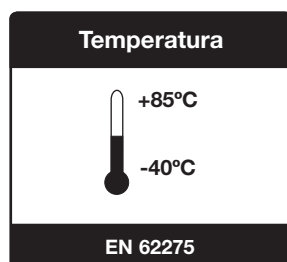

Braçadeiras detetáveis 22 DT

Unex oferece a sua gama de braçadeiras detetáveis para a indústria alimentar, farmacêutica e todas as indústrias sensíveis à contaminação, onde sejam utilizados equipamentos de deteção.

O uso de braçadeiras detetáveis Unex ajuda a reduzir o risco de contaminação do produto final e permite cumprir com os requisitos da Diretiva HACCP (Hazard Analysis Critical Control Points).

Matéria-prima

U62X Braçadeiras 22DT detetáveis | Conforme

Características técnicas