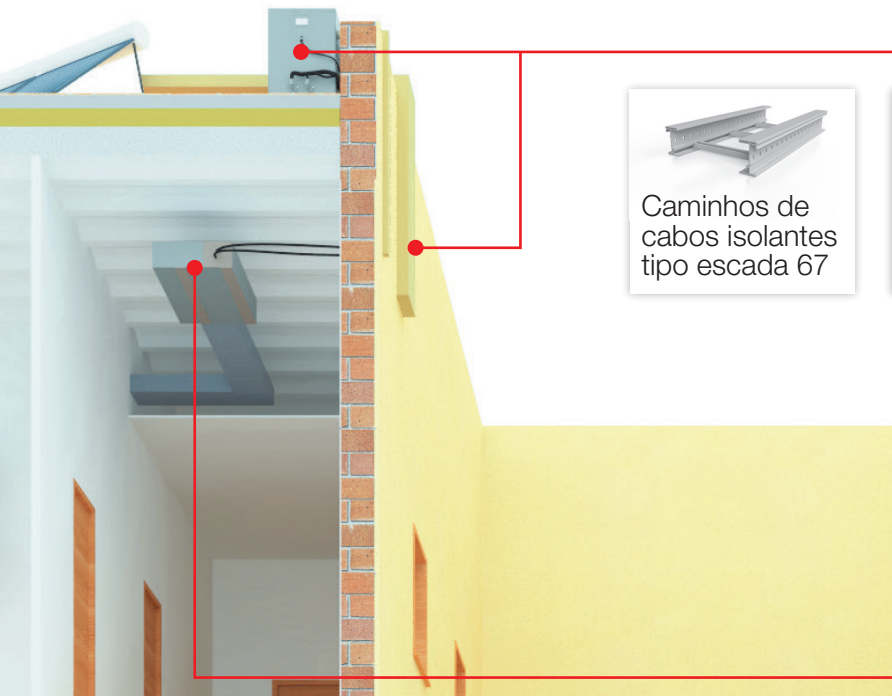

Instalações tipo split

Instalações por cassete

Instalações exteriores

Instalações por condutas

Instalações em ductos da construção

Sistemas de climatização por condutas

Centralizados em teto falso

Para reformas abrangentes ou obra nova. Permite climatizar várias divisões de uma mesma propriedade.

Necessidades

Distribuir tubos e cabos de forma ágil, fácil e segura através dos tetos falsos.

Solução Unex

Tacos 25

Desenho da ponta e eixo do taco sem necessidade de inseri-lo completamente. A cabeça permite uma perfeita retenção da Braçadeira 22.

Abas flexíveis que ajudam a fixar e segurar melhor os tubos, sem danificá-los.

Bases Calha 31

Bases ranhuradas que cumprem a função de um multitaco e permitem fixar e atar facilmente vários tubos e cabos sem desmontar o material já instalado.

Fixam-se diretamente à parede para distribuir os cabos superficialmente, de maneira rápida e fácil até ao termostato ou alimentação elétrica. Têm elementos de acabamento e podem pintar-se para reduzir o seu impacto no ambiente.