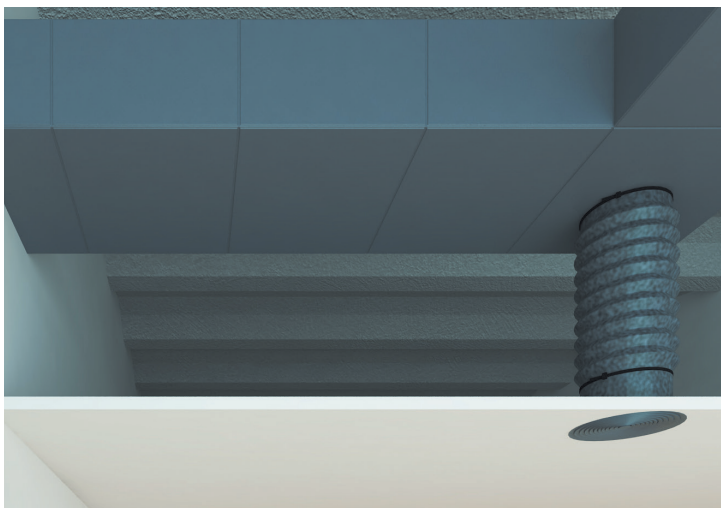

Braçadeiras 22

Grandes dimensões até 1200 mm de comprimento para a ligação e fixação de condutas de grande diâmetro.