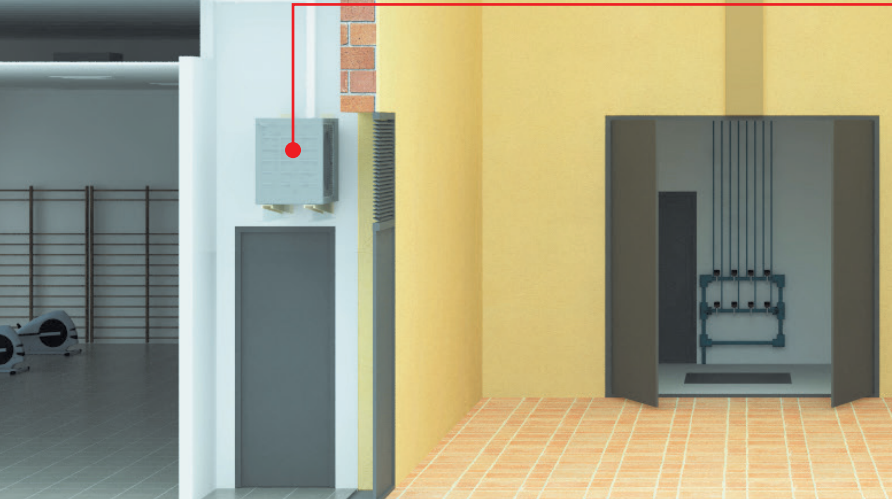

Instalações tipo split

Instalações por cassete

Instalações exteriores

Instalações por condutas

Instalações em ductos da construção

Sistemas de climatização por condutas

Centralizados em teto falso

Para reformas abrangentes ou obra nova. Permite climatizar várias divisões de uma mesma propriedade.

Necessidades

Distribuir tubos e cabos de forma ágil, fácil e segura através dos tetos falsos.

Solução Unex

Tacos 25

Desenho da ponta e eixo do taco sem necessidade de inseri-lo completamente. A cabeça permite uma perfeita retenção da Braçadeira 22.

Abas flexíveis que ajudam a fixar e segurar melhor os tubos, sem danificá-los.

Bases Calha 31

Bases ranhuradas que cumprem a função de um multitaco e permitem fixar e atar facilmente vários tubos e cabos sem desmontar o material já instalado.

Fixam-se diretamente à parede para distribuir os cabos superficialmente, de maneira rápida e fácil até ao termostato ou alimentação elétrica. Têm elementos de acabamento e podem pintar-se para reduzir o seu impacto no ambiente.