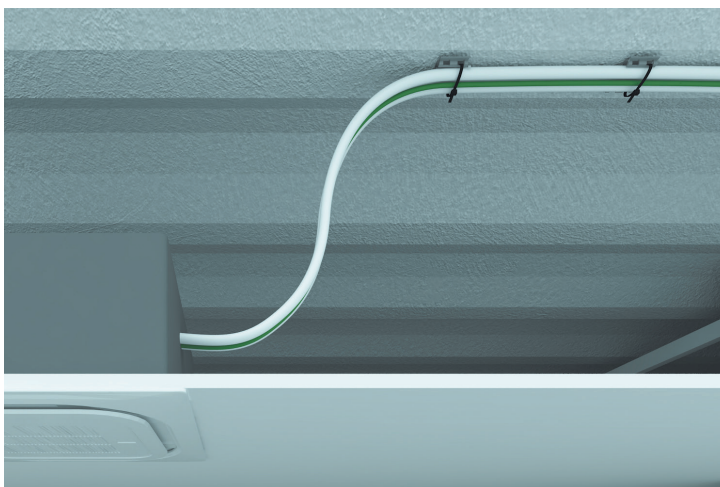

Necessidades

Atar e fixar de forma segura os tubos e cabos desde o equipamento exterior até ao equipamento interno instalado no teto falso.

Solução Unex

Tacos 25

Desenho da ponta e eixo do taco sem necessidade de inseri-lo completamente. A cabeça permite uma perfeita retenção da **Braçadeira 22**.

Abas flexíveis que ajudam a fixar e segurar melhor os tubos, sem danificá-los.

Bases Calha 31

Bases ranhuradas que cumprem a função de um multitaco e permitem fixar e atar facilmente vários tubos e cabos sem desmontar o material já instalado.

Braçadeiras 22

Enfiamento fácil, rápido e manual. Trinco de grande resistência para assegurar uma boa fixação.

Sistemas de climatização tipo split

Em parede

A instalação superficial não requer grandes obras, utiliza-se maioritariamente em reformas e obras novas de reduzidas dimensões.

Fixam-se diretamente à parede para distribuir os cabos superficialmente, de maneira rápida e fácil até ao termostato ou alimentação elétrica. Têm elementos de acabamento e podem pintar-se para reduzir o seu impacto no ambiente.