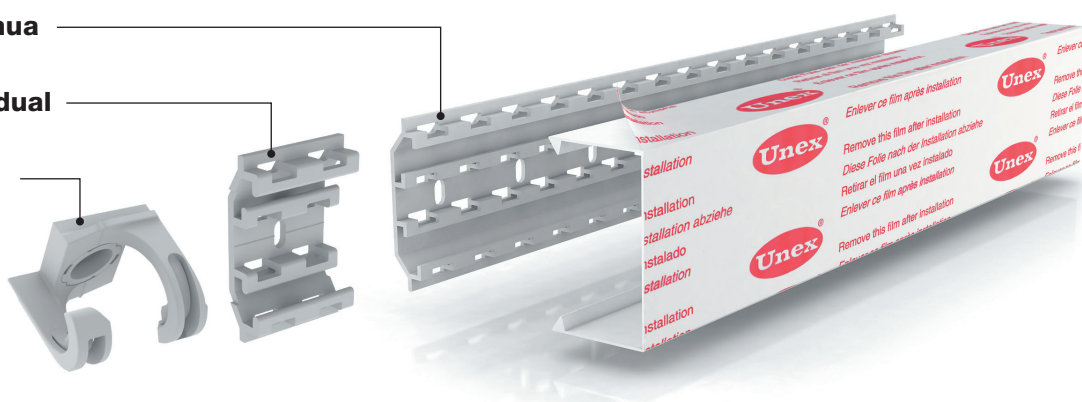

A fixação de tubos e cabos efetua-se de forma totalmente independente.

Elementos de acabamento com raios de curvatura adequados à distribuição dos tubos.

Fornecida com película protetora, a calha chega em perfeitas condições à obra.

Pode pintar-se para uma melhor integração no ambiente.

Base contínua

Base individual

Braçadeira para tubo

Para conhecer em detalhe os diferentes tipos de montagem.

A **Braçadeira** para tubos, conduz e fixa os tubos de condensados de diâmetro entre 16 e 20 mm. Apta para intempérie. A sua tampa assegura um bom acabamento e protege o tubo em instalações no exterior.

Solução Unex

Calhas 30: sistema fechado

A robustez da calha absorve as deformações dos tubos e as irregularidades da parede, concedendo um bom acabamento à montagem. Inclui pontes retentoras que ajudam na perfeita retenção da tampa.

Fixam-se diretamente à parede para distribuir os cabos superficialmente, de maneira rápida e fácil até ao termostato ou alimentação elétrica. Têm elementos de acabamento e podem pintar-se para reduzir o seu impacto no ambiente.