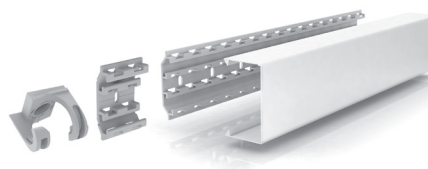

Gamas Unex para a instalação de sistemas de climatização

Caminhos de cabos isolantes tipo escada 67

Para a condução de tubos e cabos em grandes instalações

Caminhos de cabos isolantes 66 com tampa

Para a proteção e condução de tubos e cabos em grandes instalações

Calhas 30

Para a proteção e condução de tubos e cabos em sistemas fechados

Calhas 31

Para a proteção e condução de tubos e cabos em sistemas abertos

Molduras 78

Calha de pequenas dimensões com tampa exterior e de montagem superficial para a distribuição de cabos sobre a parede ou teto