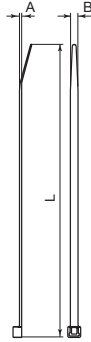

---

Kabelbinder Standard  
Werkstoff U60X · Grau

22

---

Abmessungen

# Abmessungen (mm)

## 3. Kabelbinder für Inneninstallationen (grau RAL 7035)

Art.- Nr.	Abmessungen			Kabelbündel-ø		Schleifenzugfestigkeit			VPE
	A	B	L	Max.	Min.	Kg	N	Bezeichnung	
	mm			mm			EN 62275	MS 3367	St.
<b>2233-3</b>	1,2	3,6	142	32	1,6	13,6	130	MS 3367-5	<b>1.000</b>
<b>2244-3</b>	1,4	4,8	188	45	1,6	22,6	220	MS 3367-1	<b>1.000</b>
<b>2247-3</b>	1,4	4,8	287	76	1,6	22,6	220	MS 3367-7	<b>1.000</b>
<b>2271-3</b>	1,8	7,6	218	50	4,8	54,4	530	*	<b>1.000</b>
<b>2272-3</b>	1,8	7,6	299	76	4,8	54,4	530	*	<b>1.000</b>