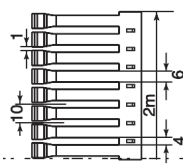

---

Verdrahtungskanäle  
Werkstoff U43X  
Halogenfrei · Grau

---

88

Abmessungen

88

U43X

Grau

## Abmessungen (mm)

Bodenlochung kompatibel mit DIN 43659

Art.-Nr.	Abmessungen mm		Bodenlochungs- typ	VPE m
	A	B		
25.20.88	25	20	1	60
30.30.88	33	30	1	60
40.20.88	42	20	1	72
40.30.88	42	30	1	48
40.40.88	42	43	1	32
40.60.88	42	60	1	24
60.30.88	60	30	1	36
60.40.88	60	43	1	32
60.60.88	60	60	1	32
60.80.88	60	80	2	32
60.120.88	60	120	2	12
80.30.88	80	30	1	28
80.40.88	80	43	1	24
80.60.88	80	60	1	24
80.80.88	80	80	2	24
80.100.88	80	100	2	12
80.120.88	80	120	2	12
100.40.88	100	43	1	16
100.60.88	100	60	1	16
100.80.88	100	80	2	16
100.100.88	100	100	2	8