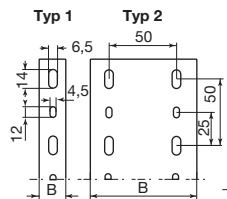

---

Verdrahtungskanäle  
Werkstoff U43X  
Halogenfrei · Grau

---

88

Abmessungen

88

U43X

Grau

## Abmessungen (mm)

Bodenlochung kompatibel mit DIN 43659

Art.-Nr.	Abmessungen mm		Bodenlochungs- typ	VPE m
	A	B		
25.20.88	25	20	1	60
30.30.88	33	30	1	60
40.20.88	42	20	1	72
40.30.88	42	30	1	48
40.40.88	42	43	1	32
40.60.88	42	60	1	24
60.30.88	60	30	1	36
60.40.88	60	43	1	32
60.60.88	60	60	1	32
60.80.88	60	80	2	32
60.120.88	60	120	2	12
80.30.88	80	30	1	28
80.40.88	80	43	1	24
80.60.88	80	60	1	24
80.80.88	80	80	2	24
80.100.88	80	100	2	12
80.120.88	80	120	2	12
100.40.88	100	43	1	16
100.60.88	100	60	1	16
100.80.88	100	80	2	16
100.100.88	100	100	2	8