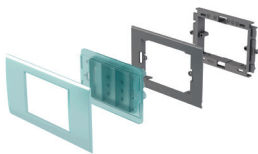

Mecanismos eléctricos

Placas universales

- Matix (Bticino*).
- Magic (Bticino*).
- Modus Style (Bticino*).
- Living Light (Bticino*).
- Habit 21 (Schneider*).