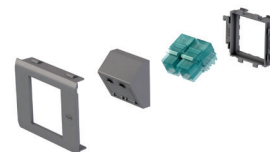

Facilidad de montaje

Dos referencias de torretas disponibles para la adaptación de 2 o 4 placas universales.

Torreta para 2 placas universales

Torreta para 4 placas universales

Cada referencia incluye:

- ❶ Torreta.
- ❷ Adaptadores para instalar 2 o 4 placas universales.

Mecanismos eléctricos

Placas universales

- Matix (Bticino*).
- Magic (Bticino*).
- Modus Style (Bticino*).
- Living Light (Bticino*).
- Habit 21 (Schneider*).

Conectores informáticos

Placa plana 2 RJ45

- Compatible con:
- Systemax solutions.
 - Universales tipo Keystone.

Placa inclinada 2 RJ45

- Compatible con:
- Universales tipo Keystone.

* Estas marcas pertenecen a terceros; no tienen ninguna relación con Unex aparellaje eléctrico, S.L.

Ancho para mecanismos (mm)

<p>Antracita (Ref. 50xxx-05)</p>		
	<p>Torreta con 2 placas universales</p>	<p>50650-05</p>
	<p>Torreta con 4 placas universales</p>	<p>50750-05</p>