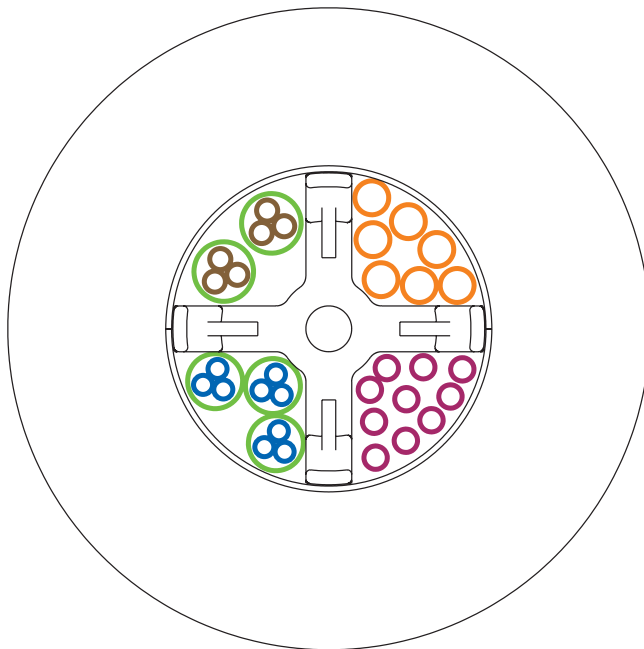

Facilidad de montaje

Dos referencias de torretas disponibles para la adaptación de 2 o 4 placas universales.

Torreta para 2 placas universales

Torreta para 4 placas universales

Cada referencia incluye:

- ❶ Torreta.
- ❷ Adaptadores para instalar 2 o 4 placas universales.

Adaptador placa RJ45

	<p>Plana 2RJ45 (Systimax / Keystone)</p>	<p>93752-2 (1)</p>	<p>93752-03 (1)</p>
	<p>Inclinada (Keystone)</p>	<p>93754-2 (2)</p>	<p>93754-03 (2)</p>

(1) Compatible con RJ45 Systimax solutions y Universales tipo Keystone (AMP, Krone, Nexans, Jetlan, Belden, Brand-Rex, Bitel y OPENETICS). Consultar por referencias concretas.

Torreta

- **Cables de datos:**
7 ud. cable F/UTP 4 Pares. Máximo Ø7,4 mm
- **Cables de datos:**
10 ud. cable U/UTP 4 Pares. Máximo Ø5,1 mm
- ⊗ **Cable eléctrico:**
2 ud. 0,6/1kV RZ1-K 3G2,5. Máximo Ø13 mm
- ⊗ **Cable eléctrico:**
3 ud. 0,6/1kV RZ1-K 3G2,5. Máximo Ø12 mm