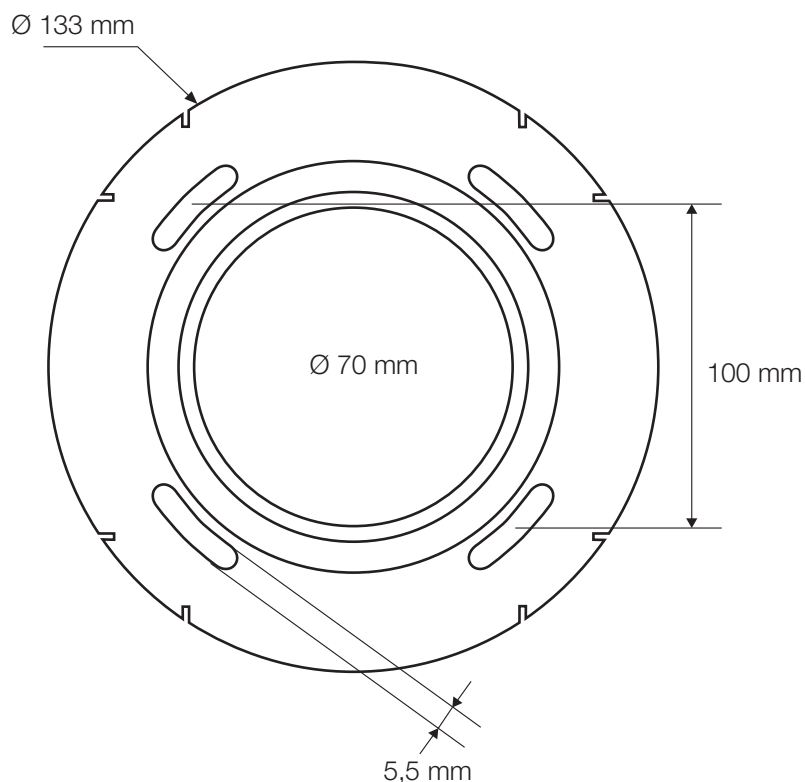

Sección útil para el paso de cables

Ejemplo de cableado

Torreta

- **Cables de datos:**
  7 ud. cable F/UTP 4 Pares. Máximo Ø7,4 mm
- **Cables de datos:**
  10 ud. cable U/UTP 4 Pares. Máximo Ø5,1 mm
- ⊗ **Cable eléctrico:**
  2 ud. 0,6/1kV RZ1-K 3G2,5. Máximo Ø13 mm
- ⊗ **Cable eléctrico:**
  3 ud. 0,6/1kV RZ1-K 3G2,5. Máximo Ø12 mm

Dimensiones

Para la fijación de torretas sin caja de conexiones al piso