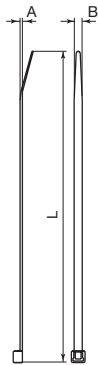

Keeping you safer

Amarras plásticas
detectables
U62X · Color azul

22DT

Dimensiones

22

U62X

Azul

Amarras plásticas detectables DT

Dimensiones (mm)

Amarras plásticas para instalaciones interiores (azul)

Ref.	Dimensiones mm.			Ø Uso mm.		Resistencia s/IEC 62275 (1)		Designación MS 3367
	A	B	L	Máx.	Min.	Kg	N	
2221DT	1	2,5	101	22	1,6	8,16	80	MS 3367-4
2233DT	1,2	3,6	142	32	1,6	13,6	130	MS 3367-5
2244DT	1,4	4,8	188	45	1,6	22,6	220	MS 3367-1
2247DT	1,4	4,8	287	76	1,6	22,6	220	MS 3367-7
2249DT	1,4	4,8	370	102	1,6	22,6	220	MS 3367-2
2273DT	1,8	7,6	376	102	4,8	54,4	530	MS 3367-3

Color: Azul **Material: U62X**

* Las amarras plásticas sin designación MS cumplen las condiciones fijadas en las normas para modelos de igual anchura excepto la longitud.

Nota: Se recomienda mantener la bolsa cerrada hasta el momento de su uso.