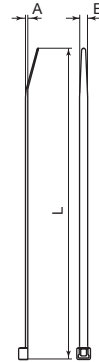

Amarras plásticas
detectables
U62X · Color azul

22-DT

Dimensiones

Dimensiones (mm)

Amarras plásticas para instalaciones interiores (azul)

REF.	Dimensiones (mm)			Ø Uso (mm)		Resistencia s/IEC 62275 (1)		Designación
	A	B	L	Máx.	Min.	Kg	N	MS 3367
2221DT	1,0	2,5	101	22	1,6	8,16	80	MS 3367-4
2233DT	1,2	3,6	142	32	1,6	13,6	130	MS 3367-5
2244DT	1,4	4,8	188	45	1,6	22,6	220	MS 3367-1
2247DT	1,4	4,8	287	76	1,6	22,6	220	MS 3367-7
2249DT	1,4	4,8	370	102	1,6	22,6	220	MS 3367-2
2273DT	1,8	7,6	376	102	4,8	54,4	530	MS 3367-3

Color: Azul

Material: U62X

* Las bridas sin designación MS cumplen las condiciones fijadas en las normas para modelos de igual anchura excepto la longitud.
Nota: Se recomienda mantener la bolsa cerrada hasta el momento de su uso.