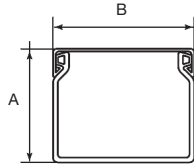

Canaletas ranuradas
para tableros
U23X · Color gris

77

Dimensiones

Dimensiones (mm)

Perforado de la base compatible con norma EN 50085-2-3

REF. Gris RAL 7030	Dimensiones mm		Tipo perforación de la base	Emb. m
	A	B		
18.20.77	18	20	1	80
25.20.77	25	20	1	60
30.30.77	33	30	1	60
40.20.77	42	20	1	72
40.30.77	42	30	1	48
40.40.77	42	43	1	32
40.60.77	42	60	1	24
60.20.77	60	20	1	48
60.30.77	60	30	1	36
60.40.77	60	43	1	32
60.60.77	60	60	1	32
60.80.77	60	80	2	32
60.100.77	60	100	2	12
60.120.77	60	120	2	12
80.30.77	80	30	1	28
80.40.77	80	43	1	24
80.60.77	80	60	1	24
80.80.77	80	80	2	24
80.100.77	80	100	2	12
80.120.77	80	120	2	12
100.40.77	100	43	1	16
100.60.77	100	60	1	16
100.80.77	100	80	2	16
100.100.77	100	100	2	8
100.150.77	100	150	3	8