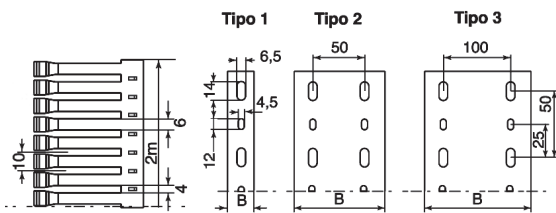

Canaletas ranuradas
para tableros
U23X · Color gris

77

Dimensiones

Dimensiones (mm)

Perforado de la base compatible con norma EN 50085-2-3

REF. Gris RAL 7030	Dimensiones mm		Tipo perforación de la base	Emb. m
	A	B		
18.20.77	18	20	1	80
25.20.77	25	20	1	60
30.30.77	33	30	1	60
40.20.77	42	20	1	72
40.30.77	42	30	1	48
40.40.77	42	43	1	32
40.60.77	42	60	1	24
60.20.77	60	20	1	48
60.30.77	60	30	1	36
60.40.77	60	43	1	32
60.60.77	60	60	1	32
60.80.77	60	80	2	32
60.100.77	60	100	2	12
60.120.77	60	120	2	12
80.30.77	80	30	1	28
80.40.77	80	43	1	24
80.60.77	80	60	1	24
80.80.77	80	80	2	24
80.100.77	80	100	2	12
80.120.77	80	120	2	12
100.40.77	100	43	1	16
100.60.77	100	60	1	16
100.80.77	100	80	2	16
100.100.77	100	100	2	8
100.150.77	100	150	3	8