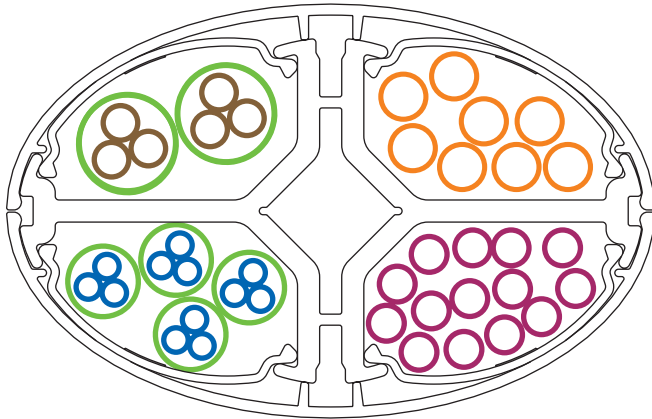

Columnas
U24X · Color antracita

50

Secciones útiles

Sección útil para el paso de cables

Columna 50x88 mm

Sección útil por compartimento = 558 mm²

- **Cables de datos:**
8 ud. cable F/UTP 4 Pares. Máximo Ø7,4 mm
- **Cables de datos:**
14 ud. cable U/UTP 4 Pares. Máximo Ø5,1 mm
- ⊗ **Cable eléctrico:**
4 ud. 0,6/1kV RV-K 3G2,5. Máximo Ø10 mm
- ⊗ **Cable eléctrico:**
2 ud. 0,6/1kV RV-K 3G2,5. Máximo Ø13 mm

Nota: El diámetro exterior de los cables varía en función del fabricante.

Dimensiones para la fijación de columnas al cielo