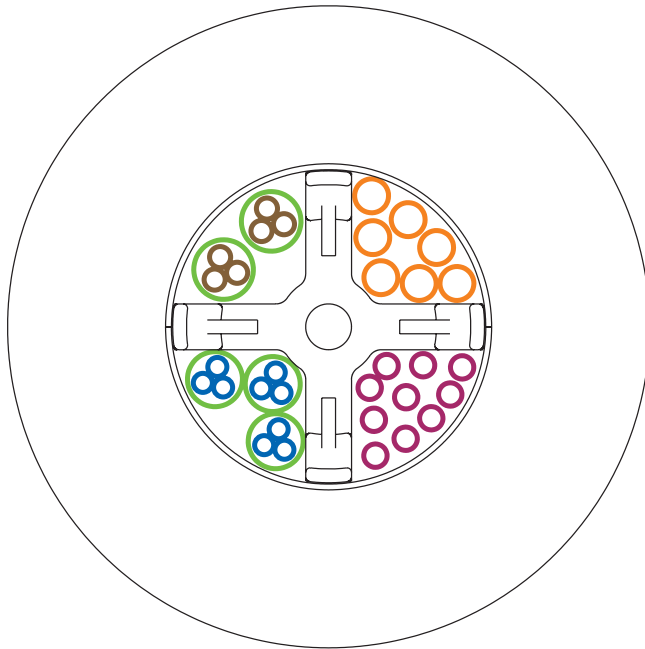

Torretas
U24X · Color antracita

50

Secciones útiles y Dimensiones

Sección útil para el paso de cables

Ejemplo de cableado

Torreta

- **Cables de datos:**
7 ud. cable F/UTP 4 Pares. Máximo Ø7,4 mm
- **Cables de datos:**
10 ud. cable U/UTP 4 Pares. Máximo Ø5,1 mm
- ⊗ **Cable eléctrico:**
2 ud. 0,6/1kV RZ1-K 3G2,5. Máximo Ø13 mm
- ⊗ **Cable eléctrico:**
3 ud. 0,6/1kV RZ1-K 3G2,5. Máximo Ø12 mm

Dimensiones

Para la fijación de torretas sin caja de conexiones al piso