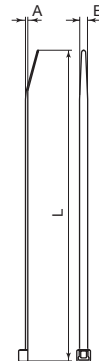

Kabelbinder Standard
Werkstoff U60X ·
Naturfarben

22

Abmessungen

Abmessungen (mm)

Kabelbinder für Inneninstallationen (naturfarben)

Art-Nr.	Abmessungen (mm)			Kabelbündel- ϕ (mm)		Schleifenzugfestigkeit		Bezeichnung
	A	B	L	Máx.	Min.	EN 62275		
						Kg	N	MS3367
2221	1,0	2,5	101	22	1,6	8,16	80	MS 3367-4
2225	1,0	2,5	190	50	1,6	8,16	80	*
2233	1,2	3,6	142	32	1,6	13,6	130	MS 3367-5
2235	1,2	3,6	199	50	1,6	13,6	130	*
2237	1,2	3,6	279	76	1,6	13,6	130	*
2244	1,4	4,8	188	45	1,6	22,6	220	MS 3367-1
2247	1,4	4,8	287	76	1,6	22,6	220	MS 3367-7
2249	1,4	4,8	370	102	1,6	22,6	220	MS 3367-2
2271	1,8	7,6	218	50	4,8	54,4	530	*
2272	1,8	7,6	299	76	4,8	54,4	530	*
2273	1,8	7,6	376	102	4,8	54,4	530	MS 3367-3
2275	1,8	7,6	520	150	4,8	54,4	530	*
2278	1,8	7,6	709	203	4,8	54,4	530	MS 3367-6

Farbe: Naturfarben

Werkstoff: U60X

* Die Kabelbinder ohne MS-Bezeichnung erfüllen ebenfalls die in den Normen festgelegten Bedingungen, welche für die Typen gleicher Breite gelten, außer der Länge.

Hinweis: Beutel bis zum Gebrauch der Kabelbinder geschlossen halten.