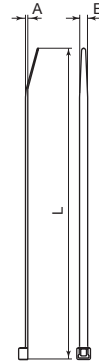

Kabelbinder **22-DT**
Detektierbar Werkstoff
U62X · Blau

Abmessungen

Abmessungen (mm)

Detektierbare Kabelbinder (blau)

Art-Nr.	Abmessungen (mm)			Kabelbündel- ϕ (mm)		Schleifenzugfestigkeit		Bezeichnung
	A	B	L	Máx.	Min.	EN 62275		
						Kg	N	MS3367
2221DT	1,0	2,5	101	22	1,6	8,16	80	MS 3367-4
2233DT	1,2	3,6	142	32	1,6	13,6	130	MS 3367-5
2244DT	1,4	4,8	188	45	1,6	22,6	220	MS 3367-1
2247DT	1,4	4,8	287	76	1,6	22,6	220	MS 3367-7
2249DT	1,4	4,8	370	102	1,6	22,6	220	MS 3367-2
2273DT	1,8	7,6	376	102	4,8	54,4	530	MS 3367-3

Farbe: Blau

Werkstoff: U62X

* Die Kabelbinder ohne MS-Bezeichnung erfüllen ebenfalls die in den Normen festgelegten Bedingungen, welche für die Typen gleicher Breite gelten, außer der Länge.

Hinweis: Beutel bis zum Gebrauch der Kabelbinder geschlossen halten