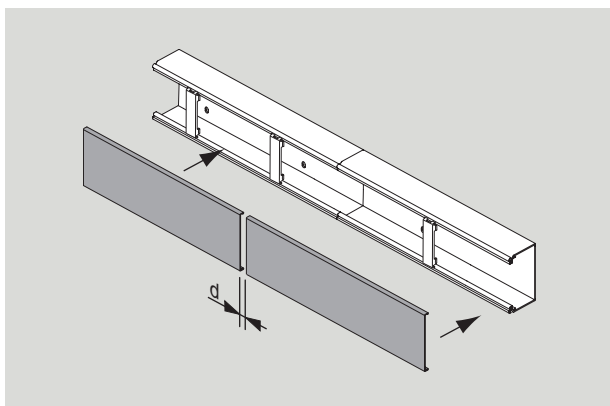

Prüfzeichen

Anerkennungen

Sportanlagen

Kulturelle Einrichtungen

Empfohlener Abstand, um Ausdehnungen zu absorbieren:

Abstand	
ΔT (°C)	d (mm)
20	5
30	7
40	9
50	11

$\Delta T = T_{\max} - T_{\text{ist}}$

Längenausdehnungskoeffizient: 0,07 mm/°C m

Gute UV- und Witterungsbeständigkeit/UV-stabil

Soziale und gesundheitliche Einrichtungen

Kulturelle Einrichtungen

73 Installationskanal Halogenfrei U43X · Weiß RAL 9010

		Abmessungen (mm)	10x22	16x30	20x50
 Weiß Weiß RAL 9010	Querschnitte (mm)				
	Maximale Anzahl an Kammern		1	1	1
 Mini-Kanal ohne Trennwand			78022-42	78033-42	78045-42
			96 m 4,02 €/m	60 m 7,98 €/m	48 m 12,52 €/m

Funktionales Zubehör aus U43X

 Trennwand 3 m	
---	--

Formteile aus U42X

 Flachwinkel		78222-42	78233-42	78245-42
		24 St. 2,03 €/St.	12 St. 3,59 €/St.	12 St. 5,28 €/St.
 Außeneck		78272-42	78283-42	78295-42
		24 St. 2,08 €/St.	12 St. 3,01 €/St.	12 St. 5,34 €/St.
 Inneneck		78322-42	78333-42	78345-42
		24 St. 1,65 €/St.	12 St. 2,66 €/St.	12 St. 4,86 €/St.
 Endstück		78372-42	78383-42	78395-42
		24 St. 3,22 €/St.	12 St. 4,37 €/St.	12 St. 6,09 €/St.
 Stoßstellenabdeckung		78522-42	78533-42	78545-42
		24 St. 2,29 €/St.	12 St. 3,24 €/St.	12 St. 4,33 €/St.
 MinT-Stück Für die Abzweigung in Kanälen mit demselben Höhenmaß				