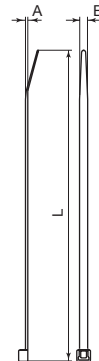

Cable ties for indoor use
U60X · Colour natural

22

Sizes

Sizes (mm)

Cable ties for indoor use (natural)

Part. no.	Sizes (mm)			ø Use (mm)		Resistance s/ IEN 62275		Designation MS3367
	A	B	L	Max.	Min.	Kg	N	
2221	1,0	2,5	101	22	1,6	8,16	80	MS 3367-4
2225	1,0	2,5	190	50	1,6	8,16	80	*
2233	1,2	3,6	142	32	1,6	13,6	130	MS 3367-5
2235	1,2	3,6	199	50	1,6	13,6	130	*
2237	1,2	3,6	279	76	1,6	13,6	130	*
2244	1,4	4,8	188	45	1,6	22,6	220	MS 3367-1
2247	1,4	4,8	287	76	1,6	22,6	220	MS 3367-7
2249	1,4	4,8	370	102	1,6	22,6	220	MS 3367-2
2271	1,8	7,6	218	50	4,8	54,4	530	*
2272	1,8	7,6	299	76	4,8	54,4	530	*
2273	1,8	7,6	376	102	4,8	54,4	530	MS 3367-3
2275	1,8	7,6	520	150	4,8	54,4	530	*
2278	1,8	7,6	709	203	4,8	54,4	530	MS 3367-6

Colour: Natural

Material: U60X

* Cable ties without the MS designation fulfil the conditions set in the standards for models of the same width. The only change is the bundle diameter.

Note: It is recommended to keep the bag closed until use