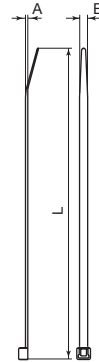

---

Detectables cable ties **22-DT**  
U62X · Colour blue

---

Sizes

## Sizes (mm)

Cable ties for indoor use (blue RAL 5009)

Part. no.	Sizes (mm)			ø Use (mm)		Resistance s/ IEN 62275		Designation MS3367
	A	B	L	Max.	Min.	Kg	N	
2221DT	1,0	2,5	101	22	1,6	8,16	80	MS 3367-4
2233DT	1,2	3,6	142	32	1,6	13,6	130	MS 3367-5
2244DT	1,4	4,8	188	45	1,6	22,6	220	MS 3367-1
2247DT	1,4	4,8	287	76	1,6	22,6	220	MS 3367-7
2249DT	1,4	4,8	370	102	1,6	22,6	220	MS 3367-2
2273DT	1,8	7,6	376	102	4,8	54,4	530	MS 3367-3

**Colour: blue RAL 5009**

**Material: U62X**

\* Cable ties without the MS designation fulfill the conditions set in the standards for models of the same width. The only change is the bundle diameter.

Note: It is recommended to keep the bag closed until use