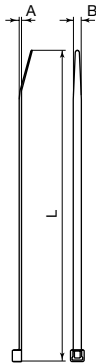

Keeping you safer

Bridas de uso exterior
y químico
U71X · Color negro

22HD

Dimensiones

22

Bridas

Dimensiones (mm)

Bridas HD (negro)

REF.	Dimensiones mm.			Ø Uso mm.		Resistencia Kg	s/EN 62275 N	Designación MS 3367
	A	B	L	Máx.	Mín.			
2221HD	1	2,5	101	22	1,6	8,16	80	MS 3367-4
2233HD	1,2	3,6	142	32	1,6	13,6	130	MS 3367-5
2244HD	1,4	4,8	188	45	6	22,6	220	MS 3367-1
2247HD	1,4	4,8	287	76	6	22,6	220	MS 3367-7
2272HD	1,8	7,6	299	76	6	54,4	530	*
2273HD	1,8	7,6	376	102	6	54,4	530	MS 3367-3

Color: Negro**Material: U71X estabilizada a la intemperie**

* Las bridas sin designación MS cumplen las condiciones fijadas en las normas para modelos de igual anchura excepto la longitud.

Nota: Se recomienda mantener la bolsa cerrada hasta el momento de su uso.