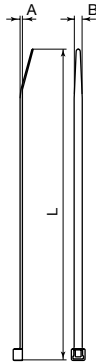

Bridas de uso interior
U60X · Color gris

22

Dimensiones

Dimensiones (mm)

3. Bridas para instalaciones interiores (gris RAL 7035)

REF.	Dimensiones mm.			ø Uso mm.		Resistencia s/EN 62275		Designación MS 3367
	A	B	L	Máx.	Min.	kg	N	
2233-3	1,2	3,6	142	32	1,6	13,6	130	MS 3367-5
2244-3	1,4	4,8	188	45	1,6	22,6	220	MS 3367-1
2247-3	1,4	4,8	287	76	1,6	22,6	220	MS-3367-7
2271-3	1,8	7,6	218	50	4,8	54,4	530	*
2272-3	1,8	7,6	299	76	4,8	54,4	530	*

Color: Gris RAL 7035 **Material: U60X**

Nota: Se recomienda mantener la bolsa cerrada hasta el momento de su uso.

NUEVO