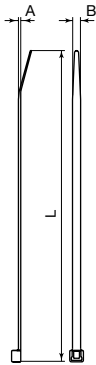

Keeping you safer

Bridas detectables
U62X · Color azul

22DT

Dimensiones

22

U62X

Azul

Bridas DT
detectables

Dimensiones (mm)

Bridas para instalaciones interiores (azul)

REF.	Dimensiones mm.			Ø Uso mm.		Resistencia s/EN 62275		Designación MS 3367
	A	B	L	Máx.	Min.	Kg	N	
2221DT	1	2,5	101	22	1,6	8,16	80	MS 3367-4
2233DT	1,2	3,6	142	32	1,6	13,6	130	MS 3367-5
2244DT	1,4	4,8	188	45	1,6	22,6	220	MS 3367-1
2247DT	1,4	4,8	287	76	1,6	22,6	220	MS 3367-7
2273DT	1,8	7,6	376	102	4,8	54,4	530	MS 3367-3

Color: azul

Material: U62X

* Las bridas sin designación MS cumplen las condiciones fijadas en las normas para modelos de igual anchura excepto la longitud.

Nota: Se recomienda mantener la bolsa cerrada hasta el momento de su uso.