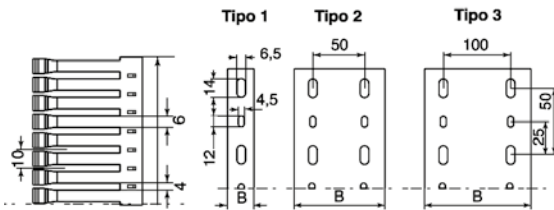

---

Canales de cuadro  
U23X · Color azul

77

---

Dimensiones

# Dimensiones (mm)

Longitud: 2 m

Perforado de la base compatible con norma EN 50085-2-3

REF.		Dimensiones mm		Tipo perforación de la base	Emb. m
Gris RAL 7030	Azul RAL 5012	A	B		
18.20.77		18	20	1	80
25.20.77		25	20	1	60
30.30.77		33	30	1	60
40.20.77		42	20	1	72
40.30.77		42	30	1	48
40.40.77		42	43	1	32
40.60.77		42	60	1	24
60.20.77		60	20	1	48
60.30.77		60	30	1	36
60.40.77	776040-06	60	43	1	32
60.60.77	776060-06	60	60	1	32
60.80.77		60	80	2	32
60.100.77		60	100	2	12
60.120.77		60	120	2	12
80.30.77	778030-06	80	30	1	28
80.40.77	778040-06	80	43	1	24
80.60.77	778060-06	80	60	1	24
80.80.77	778080-06	80	80	2	24
80.100.77	7780100-06	80	100	2	12
80.120.77	7780120-06	80	120	2	12
100.40.77		100	43	1	16
100.60.77		100	60	1	16
100.80.77		100	80	2	16
100.100.77		100	100	2	8
100.150.77		100	150	3	8