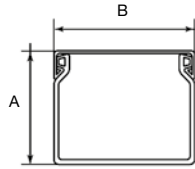

# Dimensiones (mm)

Longitud: 2 m

Perforado de la base compatible con norma EN 50085-2-3

REF.		Dimensiones mm		Tipo perforación de la base	Emb. m
Gris RAL 7030	Azul RAL 5012	A	B		
18.20.77		18	20	1	80
25.20.77		25	20	1	60
30.30.77		33	30	1	60
40.20.77		42	20	1	72
40.30.77		42	30	1	48
40.40.77		42	43	1	32
40.60.77		42	60	1	24
60.20.77		60	20	1	48
60.30.77		60	30	1	36
60.40.77	776040-06	60	43	1	32
60.60.77	776060-06	60	60	1	32
60.80.77		60	80	2	32
60.100.77		60	100	2	12
60.120.77		60	120	2	12
80.30.77	778030-06	80	30	1	28
80.40.77	778040-06	80	43	1	24
80.60.77	778060-06	80	60	1	24
80.80.77	778080-06	80	80	2	24
80.100.77	7780100-06	80	100	2	12
80.120.77	7780120-06	80	120	2	12
100.40.77		100	43	1	16
100.60.77		100	60	1	16
100.80.77		100	80	2	16
100.100.77		100	100	2	8
100.150.77		100	150	3	8