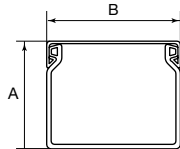

## Dimensiones (mm)

Longitud: 2 m

Perforado de la base compatible con norma EN 50085-2-3

REF. Gris RAL 7035	Dimensiones mm.		Tipo perforación de la base	Emb. m.
	A	B		
<b>25.20.88</b>	25	20	1	60
30.30.88	33	30	1	60
40.20.88	42	20	1	72
40.30.88	42	30	1	48
40.40.88	42	43	1	32
40.60.88	42	60	1	24
60.30.88	60	30	1	36
60.40.88	60	43	1	32
60.60.88	60	60	1	32
60.80.88	60	80	2	32
60.120.88	60	120	2	12
80.30.88	80	30	1	28
80.40.88	80	43	1	24
80.60.88	80	60	1	24
80.80.88	80	80	2	24
80.100.88	80	100	2	12
80.120.88	80	120	2	12
100.40.88	100	43	1	16
100.60.88	100	60	1	16
100.80.88	100	80	2	16
100.100.88	100	100	2	8