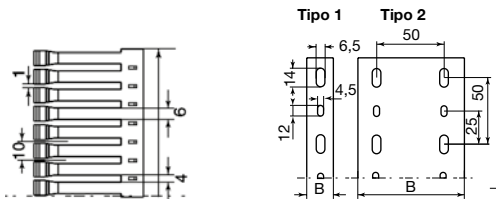

## Dimensiones (mm)

Longitud: 2 m

Perforado de la base compatible con norma EN 50085-2-3

REF. Gris RAL 7035	Dimensiones mm.		Tipo perforación de la base	Emb. m.
	A	B		
<b>25.20.88</b>	25	20	1	60
30.30.88	33	30	1	60
40.20.88	42	20	1	72
40.30.88	42	30	1	48
40.40.88	42	43	1	32
40.60.88	42	60	1	24
60.30.88	60	30	1	36
60.40.88	60	43	1	32
60.60.88	60	60	1	32
60.80.88	60	80	2	32
60.120.88	60	120	2	12
80.30.88	80	30	1	28
80.40.88	80	43	1	24
80.60.88	80	60	1	24
80.80.88	80	80	2	24
80.100.88	80	100	2	12
80.120.88	80	120	2	12
100.40.88	100	43	1	16
100.60.88	100	60	1	16
100.80.88	100	80	2	16
100.100.88	100	100	2	8