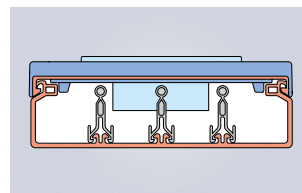

Adaptación de mecanismos

Con marco y placa, sin caja					
Con marco, placa y caja					
DIN con placa 12 módulos					

Secciones libres de Canal 73 con mecanismos instalados

Mecanismo con caja

En canales de altura 40 mm

En canales de altura 60 mm

Mecanismo sin caja

En canales de altura 40 mm

En canales de altura 60 mm

40x90	40x110	60x90	60x110	60x130	60x150	60x190	60x230
73072-2	73073-2	73082-2	73083-2	73084-2	73085-2	73086-2	73088-2