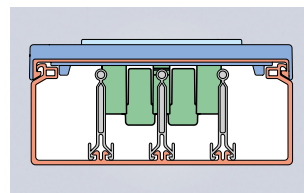

Adaptación de mecanismos

Con marco y placa, sin caja					
Con marco, placa y caja					
DIN con placa 12 módulos					

Secciones libres de Canal 73 con mecanismos instalados

Mecanismo con caja

En canales de altura 40 mm

En canales de altura 60 mm

Mecanismo sin caja

En canales de altura 40 mm

En canales de altura 60 mm

40x90	40x110	60x90	60x110	60x130	60x150	60x190	60x230
73072-2	73073-2	73082-2	73083-2	73084-2	73085-2	73086-2	73088-2