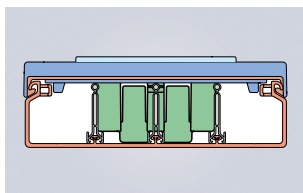

Canales de instalación
U23X · Color blanco

73

Secciones útiles

Secciones útiles (mm²)

	Dimensiones (mm)	30x40	30x60	40x40	40x60
Referencias	Blanco RAL 9010	73010-2	73061-2	73020-2	73071-2

Distribución

Sin tabique		670	980	1020	1550
Con tabique			450 450		708 708
Con tabique, con cantonera					445 445

Adaptación de mecanismos

Con marco y placa, sin caja					
Con marco, placa y caja					
DIN con placa 12 módulos					

Secciones libres de Canal 73 con mecanismos instalados

Mecanismo con caja

En canales de altura 40 mm

En canales de altura 60 mm

Mecanismo sin caja

En canales de altura 40 mm

En canales de altura 60 mm

40x90	40x110	60x90	60x110	60x130	60x150	60x190	60x230
73072-2	73073-2	73082-2	73083-2	73084-2	73085-2	73086-2	73088-2