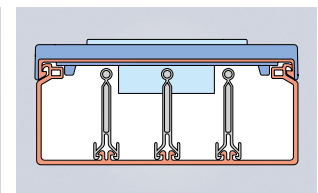

Adaptación de mecanismos

Con marco y placa, sin caja					
Con marco, placa y caja					
DIN con placa 12 módulos					

Secciones libres de Canal 73 con mecanismos instalados

Mecanismo con caja

En canales de altura 40 mm

En canales de altura 60 mm

Mecanismo sin caja

En canales de altura 40 mm

En canales de altura 60 mm

40x90	40x110	60x90	60x110	60x130	60x150	60x190	60x230
73072-2	73073-2	73082-2	73083-2	73084-2	73085-2	73086-2	73088-2