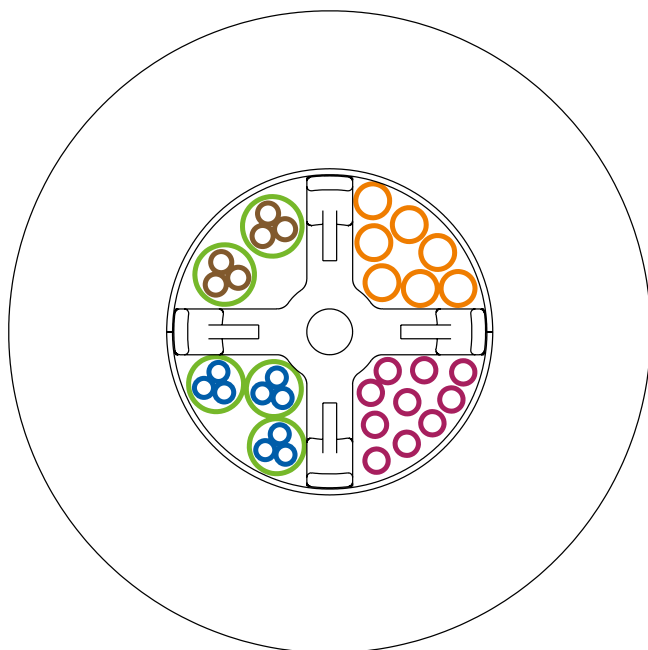

Torretas
U24X · Color antracita

50

Secciones útiles y Dimensiones

Sección útil para el paso de cables

Torreta

- Cables de datos:**
7 ud. cable F/UTP 4 Pares. Máximo $\varnothing 7,4$ mm.
- Cables de datos:**
10 ud. cable U/UTP 4 Pares. Máximo $\varnothing 5,1$ mm.
- Cable eléctrico:**
2 ud. 0,6/1kV RZ1-K 3G2,5. Máximo $\varnothing 13$ mm.
- Cable eléctrico:**
3 ud. 0,6/1kV RZ1-K 3G2,5. Máximo $\varnothing 12$ mm.

Dimensiones

Para la fijación de torretas sin caja de conexiones para suelo