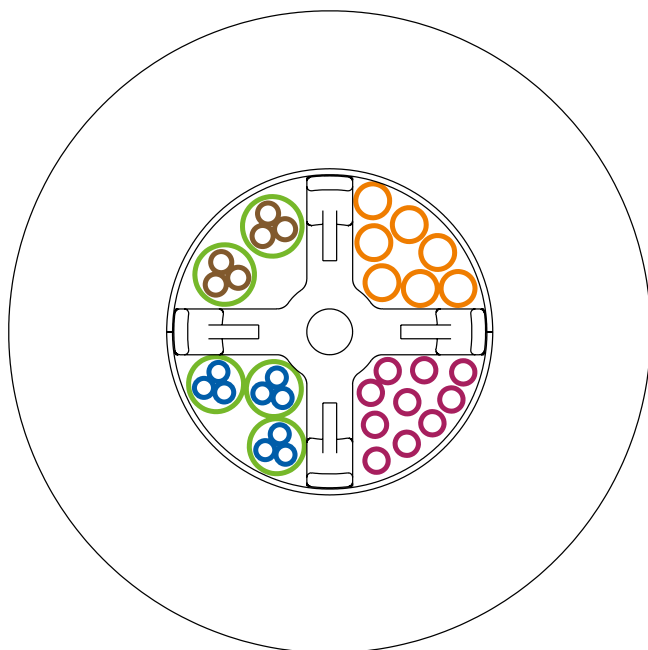

---

Torretas  
U24X · Color gris

50

---

Secciones útiles y Dimensiones

# Sección útil para el paso de cables

Torreta

---

- Cables de datos:**  
7 ud. cable F/UTP 4 Pares. Máximo  $\varnothing 7,4$  mm.
- Cables de datos:**  
10 ud. cable U/UTP 4 Pares. Máximo  $\varnothing 5,1$  mm.
- Cable eléctrico:**  
2 ud. 0,6/1kV RZ1-K 3G2,5. Máximo  $\varnothing 13$  mm.
- Cable eléctrico:**  
3 ud. 0,6/1kV RZ1-K 3G2,5. Máximo  $\varnothing 12$  mm.

## Dimensiones

Para la fijación de torretas sin caja de conexiones para suelo

---