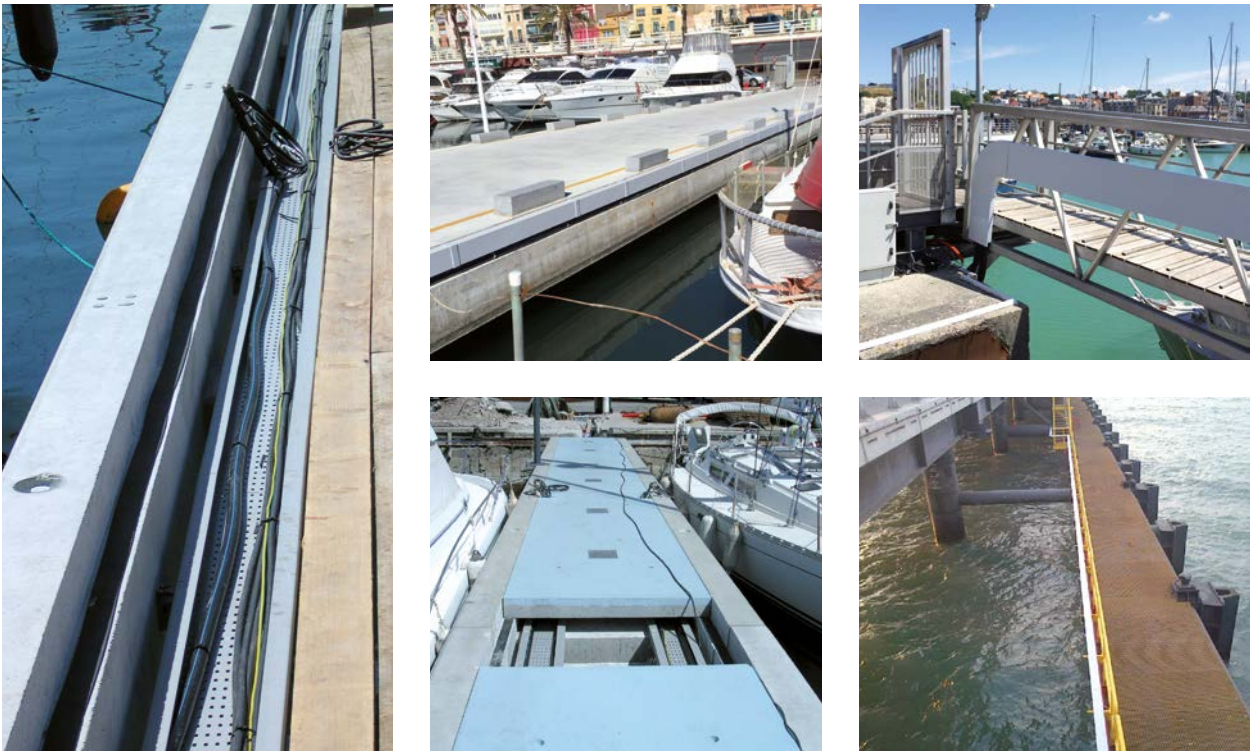

Muelles y pantalanes