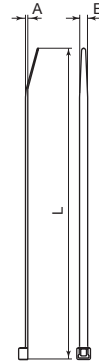

Colliers d'installation
intérieur et extérieur
U61X · Couleur noir

22-0

Dimensions

Dimensions (mm)

Colliers d'installation et de câblage pour applications intérieures et extérieures (noir)

Réf.	Dimensions (mm)			ø d'utilisation (mm)		Résistance s/EN 62275		Désignation MS 3367
	A	B	L	Max.	Min.	Kg	N	
2221-0	1,0	2,5	101	22	1,6	8,16	80	MS 3367-4
2225-0	1,0	2,5	190	50	1,6	8,16	80	*
2233-0	1,2	3,6	142	32	1,6	13,6	130	MS 3367-5
2235-0	1,2	3,6	199	50	1,6	13,6	130	*
2237-0	1,2	3,6	279	76	1,6	13,6	130	*
2244-0	1,4	4,8	188	45	1,6	22,6	220	MS 3367-1
2247-0	1,4	4,8	287	76	1,6	22,6	220	MS 3367-7
2249-0	1,4	4,8	370	102	1,6	22,6	220	MS 3367-2
2250-0	1,4	4,8	530	150	1,6	22,6	220	*
2271-0	1,8	7,6	218	50	4,8	54,4	530	*
2272-0	1,8	7,6	299	76	4,8	54,4	530	*
2273-0	1,8	7,6	376	102	4,8	54,4	530	MS 3367-3
2275-0	1,8	7,6	520	150	4,8	54,4	530	*
2278-0	1,8	7,6	709	203	4,8	54,4	530	MS 3367-6
2296-0	2,0	12,7	1000	298	70	117,3	1150	*
2298-0	2,0	12,7	1200	362	70	117,3	1150	*

Couleur : Noir

* Les colliers de serrage sans désignation MS sont conformes aux normes relatives aux modèles de même largeur. Seuls varient les diamètres du faisceau.

Note : Il est recommandé de maintenir le sachet fermé tant que les colliers ne sont pas utilisés