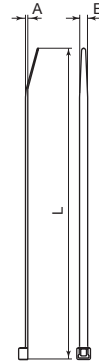

Colliers d'installation
intérieur
PP · Couleur gris

22-1

Dimensions

Dimensions (mm)

Colliers d'installation pour intérieures (gris RAL 7030)

Réf.	Dimensions (mm)			ø d'utilisation (mm)		Résistance s/EN 62275		Désignation MS 3367
	A	B	L	Max.	Min.	Kg	N	
2244-1	1,4	4,8	188	45	1,6	13,6	130	MS 3367-1
2247-1	1,4	4,8	287	76	1,6	13,6	130	MS 3367-7
2271-1	1,8	7,6	218	50	4,8	36,7	360	*
2272-1	1,8	7,6	299	76	4,8	36,7	360	*
2273-1	1,8	7,6	376	102	4,8	36,7	360	MS 3367-3

Couleur : Gris RAL 7030

Matière : PP

* Les colliers sans désignation MS sont conformes aux normes relatives aux modèles de même largeur. Seuls varient les diamètres du faisceau.

Note : Il est recommandé de maintenir le sachet fermé tant que les colliers ne sont pas utilisés.