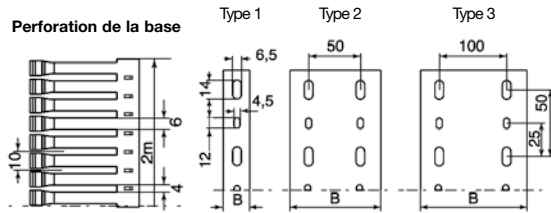

Goulottes de câblage
U23X · Couleur gris

77

Dimensions

Dimensions (mm)

Compatible avec la norme EN 50085-2-3 et avec les normes qui se substituent à la DIN 43659 et à la NF C68-102

Perforation de la base

Réf.	Gris RAL 7030	Bleu RAL 5012	Dimensions mm		Type perforation de la base	Cond. m
			A	B		
18.20.77			18	20	1	80
25.20.77			25	20	1	60
30.30.77			33	30	1	60
40.20.77			42	20	1	72
40.30.77			42	30	1	48
40.40.77			42	43	1	32
40.60.77			42	60	1	24
60.20.77			60	20	1	48
60.30.77			60	30	1	36
60.40.77		776040-06	60	43	1	32
60.60.77		776060-06	60	60	1	32
60.80.77			60	80	2	32
60.100.77			60	100	2	12
60.120.77			60	120	2	12
80.30.77		778030-06	80	30	1	28
80.40.77		778040-06	80	43	1	24
80.60.77		778060-06	80	60	1	24
80.80.77		778080-06	80	80	2	24
80.100.77		7780100-06	80	100	2	12
80.120.77		7780120-06	80	120	2	12
100.40.77			100	43	1	16
100.60.77			100	60	1	16
100.80.77			100	80	2	16
100.100.77			100	100	2	8
100.150.77			100	150	3	8