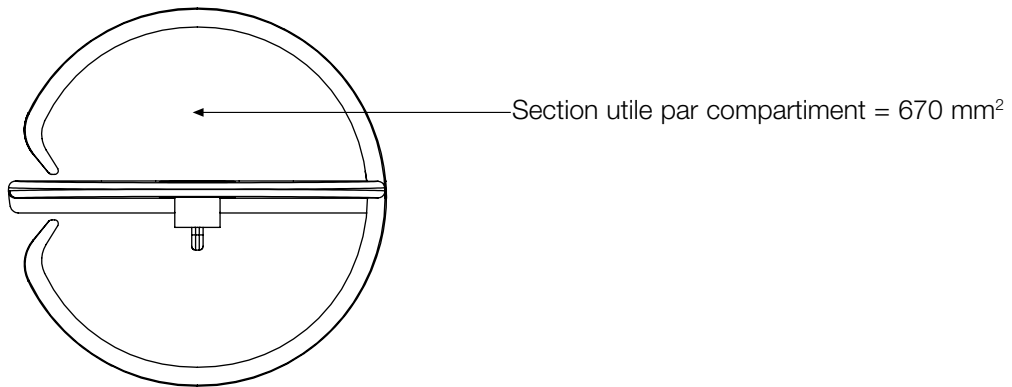

Boîtiers mobilier
U24X · Couleur
anthracite

51

Sections utiles

Sections utiles

Section utile pour le passage des câbles à l'intérieur des anneaux du guide articulé

Section utile aux extrémités du guide