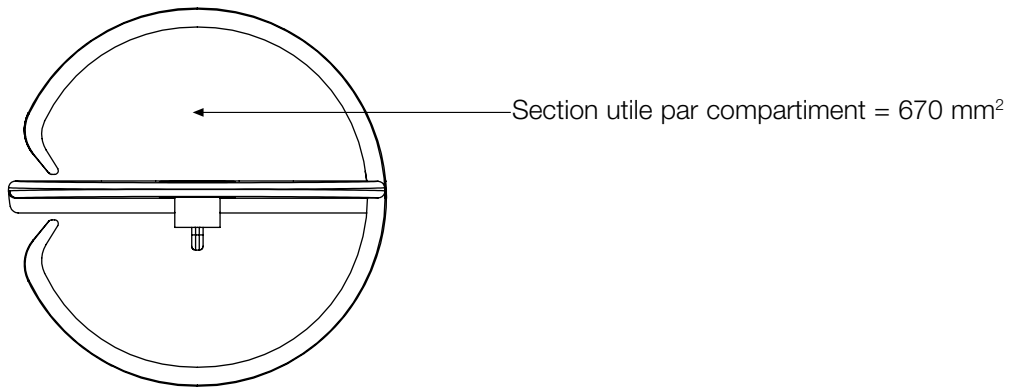

Boîtiers mobilier
U24X · Couleur gris

51

Sections utiles

Sections utiles

Section utile pour le passage des câbles à l'intérieur des anneaux du guide articulé

Section utile aux extrémités du guide