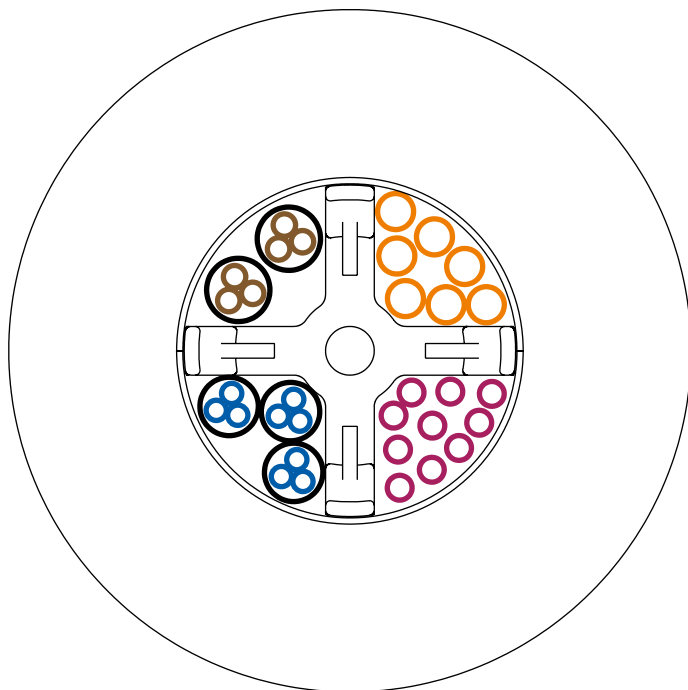

---

Colonnettes  
U24X · Couleur gris

50

---

Sections utiles et Dimensions

# 50

**U24X**

Gris / Ant.

Colonnnettes

## Section utile pour le passage des câbles

### Colonnnette

---

**Câbles de données :**

- 7 câbles F/UTP 4 paires.  
Maximum Ø7,4 mm
- 10 câbles U/UTP 4 paires.  
Maximum Ø5,1 mm

**Câbles électriques :**

- ⊗ 2 câbles U1000 R2V 3x2,5 mm<sup>2</sup>  
Maximum Ø13 mm
- ⊗ 3 câbles U1000 R2V 3x2,5 mm<sup>2</sup>  
Maximum Ø12 mm