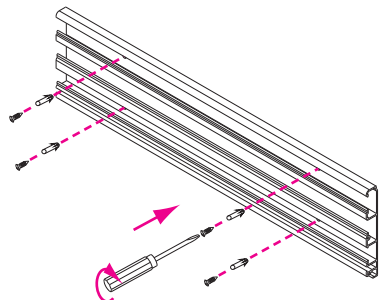

Zócalos
Plinthes
Skirting trunking
Sockelkanäle
Rodapes
Canali Battiscopa

Adaptador para mecanismos Legrand OTEO®
Adaptateur pour appareillage Legrand OTEO®
Legrand OTEO® wiring accessory adaptor
Seitliches Gerätträger für Legrand OTEO®
adaptador para mecanismos Legrand OTEO®
adattatore per apparecchi Legrand OTEO®

Montaje
Montage
Assembly
Montage
Montagem
Montaggio

Desmontaje
Démontage
Disassembly
Demontage
Desmontagem
Smontaggio

Unex®

IMD 8004.0

1

2

3

4