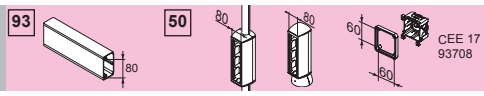

Canales
Goulottes
Trunking
Kanäle
Calhas
Canali

93 Caja mecanismos industriales
93 Boîte appareillage CEE17
93 S. box for industrial outlets
93 Gerätedose für CEE-Geräte
93 Caixa p/mecanismos industriais
93 Scatola meccanismi industriali

Desmontaje
Démontage
Disassembly
Démontage
Desmontagem
Smontaggio