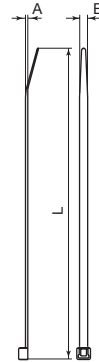

Cable ties for indoor
and outdoor use
U61X · Colour black

22-0

Sizes

Sizes (mm)

Cable ties for indoor and outdoor installations (black)

Part. no.	Sizes (mm)			ø Use (mm)		Resistance s/ IEN 62275		Designation MS3367
	A	B	L	Max.	Min.	Kg	N	
2221-0	1,0	2,5	101	22	1,6	8,16	80	MS 3367-4
2225-0	1,0	2,5	190	50	1,6	8,16	80	*
2233-0	1,2	3,6	142	32	1,6	13,6	130	MS 3367-5
2235-0	1,2	3,6	199	50	1,6	13,6	130	*
2237-0	1,2	3,6	279	76	1,6	13,6	130	*
2244-0	1,4	4,8	188	45	1,6	22,6	220	MS 3367-1
2247-0	1,4	4,8	287	76	1,6	22,6	220	MS 3367-7
2249-0	1,4	4,8	370	102	1,6	22,6	220	MS 3367-2
2250-0	1,4	4,8	530	150	1,6	22,6	220	*
2271-0	1,8	7,6	218	50	4,8	54,4	530	*
2272-0	1,8	7,6	299	76	4,8	54,4	530	*
2273-0	1,8	7,6	376	102	4,8	54,4	530	MS 3367-3
2275-0	1,8	7,6	520	150	4,8	54,4	530	*
2278-0	1,8	7,6	709	203	4,8	54,4	530	MS 3367-6
2296-0	2,0	12,7	1000	298	70	117,3	1150	*
2298-0	2,0	12,7	1200	362	70	117,3	1150	*

Colour: Black

* Cable ties without the MS designation fulfil the conditions set in the standards for models of the same width. The only change is the bundle diameter.

Note: It is recommended to keep the bag closed until use.