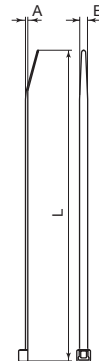

Keeping you safer

---

Fascette per uso  
intemperie e chimico  
U71X · Colore nero

**22-HD**

---

Dimensioni

## Dimensioni (mm)

Fascette HD per impianti interni ed esterni (nero)

Art.	Dimensioni (mm)			Ø Uso (mm)		Resistenza s/EN 62275		Riferimento MS3367
	A	B	L	Max.	Min.	Kg	N	
2221HD	1	2,5	101	22	1,6	8,16	80	MS 3367-4
2233HD	1,2	3,6	142	32	1,6	13,6	130	MS 3367-5
2244HD	1,4	4,8	188	45	6,0	22,6	220	MS 3367-1
2247HD	1,4	4,8	287	76	6,0	22,6	220	MS 3367-7
2272HD	1,8	7,6	299	76	6,0	54,4	530	*
2273HD	1,8	7,6	376	102	6,0	54,4	530	MS 3367-3

**Colore: Nero**

**Materiale: U71X stabilizzato alle intemperie**

\* Le fascette senza riferimento MS rispettano le condizioni stabilite dalle norme per i modelli di larghezza uguale. Variano solamente i diametri Mass. d'uso.