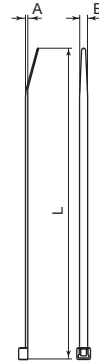

Fascette per uso interno **22-3**
U60X · Colore grigio

Dimensioni

Dimensioni (mm)

Fascette per impianti interni (grigio RAL 7035)

Art.	Dimensioni (mm)			Ø Uso (mm)		Resistenza s/EN 62275		Riferimento MS3367
	A	B	L	Max.	Min.	Kg	N	
2233-3	1,2	3,6	142	32	1,6	13,6	130	MS 3367-5
2244-3	1,4	4,8	188	45	1,6	22,6	220	MS 3367-1
2247-3	1,4	4,8	287	76	1,6	22,6	220	MS-3367-7
2271-3	1,8	7,6	218	50	4,8	54,4	530	*
2272-3	1,8	7,6	299	76	4,8	54,4	530	*

Color:e Grigio RAL 7035

Materiale: U60X

* Le fascette senza riferimento MS rispettano le condizioni stabilite dalle norme per i modelli di larghezza uguale. Variano solamente i diametri Mass. d'uso.

Nota: Si consiglia di mantenere la borsa chiusa fino al momento dell'utilizzo.