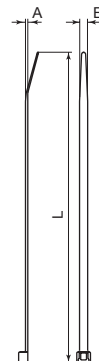

Fascette per uso interno **22-1**
e chimico
PP · Colore grigio

Dimensioni

Dimensioni (mm)

Bridas PP para instalaciones interiores (gris)

Art.	Dimensioni (mm)			Ø Uso (mm)		Resistenza s/EN 62275		Riferimento MS3367
	A	B	L	Max.	Min.	Kg	N	
2244-1	1,4	4,8	188	45	1,6	13,6	130	MS 3367-1
2247-1	1,4	4,8	287	76	1,6	13,6	130	MS 3367-7
2271-1	1,8	7,6	218	50	4,8	36,7	360	*
2272-1	1,8	7,6	299	76	4,8	36,7	360	*
2273-1	1,8	7,6	376	102	4,8	36,7	360	MS 3367-3

Colore: Grigio

Materiale: PP

* Le fascette senza riferimento MS rispettano le condizioni stabilite dalle norme per i modelli di larghezza uguale. Variano solamente i diametri Mass. d'uso.

Nota: Si consiglia di mantenere la borsa chiusa fino al momento dell'utilizzo.