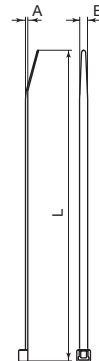

Keeping you safer

---

Fascette rilevabili  
U62X · Colore blu

**22-DT**

---

Dimensioni

## Dimensioni (mm)

Fascette per impianti interni (blu)

Art.	Dimensioni (mm)			Ø Uso (mm)		Resistenza s/EN 62275		Riferimento MS3367
	A	B	L	Max.	Min.	Kg	N	
2221DT	1,0	2,5	101	22	1,6	8,16	80	MS 3367-4
2233DT	1,2	3,6	142	32	1,6	13,6	130	MS 3367-5
2244DT	1,4	4,8	188	45	1,6	22,6	220	MS 3367-1
2247DT	1,4	4,8	287	76	1,6	22,6	220	MS 3367-7
2249DT	1,4	4,8	370	102	1,6	22,6	220	MS 3367-2
2273DT	1,8	7,6	376	102	4,8	54,4	530	MS 3367-3

**Colore: Blu**

**Materiale: U62X**

\* Le fascette senza riferimento MS rispettano le condizioni stabilite dalle norme per i modelli di larghezza uguale. Variano solamente i diametri Mass. d'uso.

Nota: Si consiglia di mantenere la borsa chiusa fino al momento dell'utilizzo.