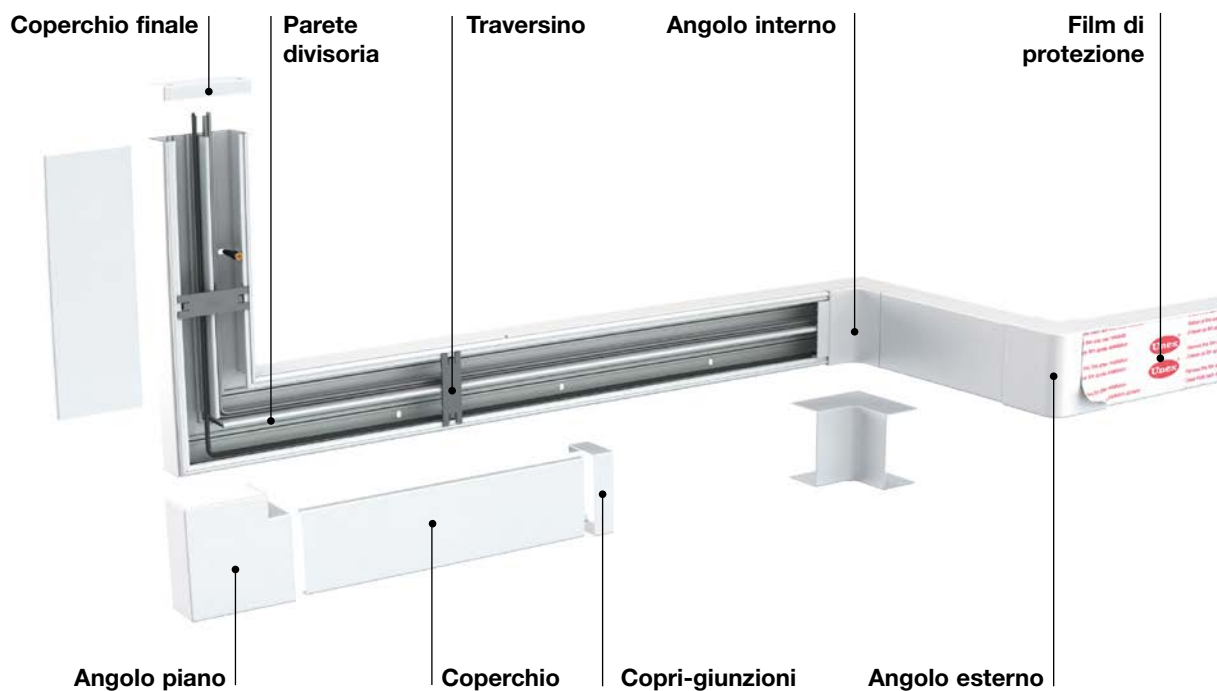

- **Adatto per uso alle intemperie.**
- La lunghezza del canale (3 metri) facilita il montaggio e velocizza l'installazione.
- **Può essere verniciato** per un'integrazione estetica con il resto dell'impianto.
- **Materiale isolante.**

Residenziale: distribuzione di cavi

Uffici

Infrastrutture: parcheggi

Facilità di installazione

Elementi di finitura con 2 pezzi

I pezzi interni permettono all'installatore di tagliare della misura corretta il coperchio e trattengono i cavi.

I pezzi esterni coprono le imprecisioni dei tagli di base e coperchio. Non è necessario far scorrere il coperchio per il suo montaggio.

Eccellente tenuta del coperchio: apertura con utensile

Traversino

Trattiene i cavi.
Assicura la tenuta del coperchio in caso di urti accidentali o di installazione alle intemperie.

Protezione dei cavi di telecomunicazioni

Permettono ai cavi di mantenere un raggio di curvatura adeguato al loro funzionamento.

Angolo esterno

Angoli di protezione dei cavi

Buon comportamento alle intemperie