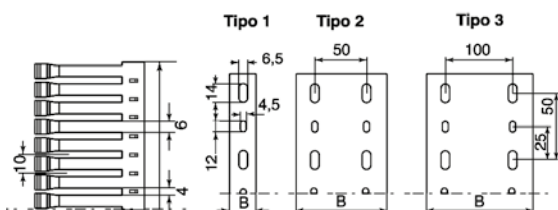

---

Canali per cablaggio  
U23X · Colore blu

77

---

Dimensioni

# Dimensioni (mm)

Lunghezza: 2 m

Perforazione del fondo compatibile con EN 50085-2-3

Articolo	Dimensioni		Tipo perforazione dal fondo	Imb. m		
	Grigio RAL 7030	Blu RAL 5012			mm	
			A	B		
18.20.77			18	20	1	80
25.20.77			25	20	1	60
30.30.77			33	30	1	60
40.20.77			42	20	1	72
40.30.77			42	30	1	48
40.40.77			42	43	1	32
40.60.77			42	60	1	24
60.20.77			60	20	1	48
60.30.77			60	30	1	36
60.40.77	776040-06		60	43	1	32
60.60.77	776060-06		60	60	1	32
60.80.77			60	80	2	32
60.100.77			60	100	2	12
60.120.77			60	120	2	12
80.30.77	778030-06		80	30	1	28
80.40.77	778040-06		80	43	1	24
80.60.77	778060-06		80	60	1	24
80.80.77	778080-06		80	80	2	24
80.100.77	7780100-06		80	100	2	12
80.120.77	7780120-06		80	120	2	12
100.40.77			100	43	1	16
100.60.77			100	60	1	16
100.80.77			100	80	2	16
100.100.77			100	100	2	8
100.150.77			100	150	3	8