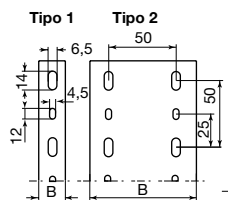

Canali per cablaggio
U43X senza alogeni ·
Colore grigio

88

Dimensioni

88

U43X

Grigio

Canali
senza alogeni

Dimensioni (mm)

Lunghezza: 2 m

Perforazione del fondo compatibile con EN 50085-2-3

Art. Grigio RAL 7035	Dimensioni mm.		Tipo perforazione dal fondo	Imb. m
	A	B		
25.20.88	25	20	1	60
30.30.88	33	30	1	60
40.20.88	42	20	1	72
40.30.88	42	30	1	48
40.40.88	42	43	1	32
40.60.88	42	60	1	24
60.30.88	60	30	1	36
60.40.88	60	43	1	32
60.60.88	60	60	1	32
60.80.88	60	80	2	32
60.120.88	60	120	2	12
80.30.88	80	30	1	28
80.40.88	80	43	1	24
80.60.88	80	60	1	24
80.80.88	80	80	2	24
80.100.88	80	100	2	12
80.120.88	80	120	2	12
100.40.88	100	43	1	16
100.60.88	100	60	1	16
100.80.88	100	80	2	16
100.100.88	100	100	2	8