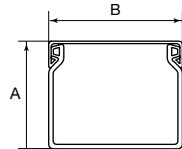

Canali per cablaggio
U43X senza alogeni ·
Colore grigio

88

Dimensioni

88

U43X

Grigio

Canali
senza alogeni

Dimensioni (mm)

Lunghezza: 2 m

Perforazione del fondo compatibile con EN 50085-2-3

Art. Grigio RAL 7035	Dimensioni mm.		Tipo perforazione dal fondo	Imb. m
	A	B		
25.20.88	25	20	1	60
30.30.88	33	30	1	60
40.20.88	42	20	1	72
40.30.88	42	30	1	48
40.40.88	42	43	1	32
40.60.88	42	60	1	24
60.30.88	60	30	1	36
60.40.88	60	43	1	32
60.60.88	60	60	1	32
60.80.88	60	80	2	32
60.120.88	60	120	2	12
80.30.88	80	30	1	28
80.40.88	80	43	1	24
80.60.88	80	60	1	24
80.80.88	80	80	2	24
80.100.88	80	100	2	12
80.120.88	80	120	2	12
100.40.88	100	43	1	16
100.60.88	100	60	1	16
100.80.88	100	80	2	16
100.100.88	100	100	2	8