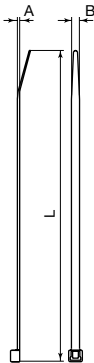

Keeping you safer

Fascette per uso
intemperie e chimico
U71X · Colore nero

22HD

Dimensioni

22

Fascette

Dimensioni (mm)

Fascette (grigio RAL 7030)

Art.	Dimensioni mm			ø Uso mm		Resistenza Kg.	s/EN 62275 N	Riferimento MS 3367
	A	B	L	Mass.	Min.			
2244-1	1,4	4,8	188	45	1,6	13,6	130	MS 3367-1
2247-1	1,4	4,8	287	76	1,6	13,6	130	MS 3367-7
2271-1	1,8	7,6	218	50	4,8	36,7	360	*
2272-1	1,8	7,6	299	76	4,8	36,7	360	*
2273-1	1,8	7,6	376	102	4,8	36,7	360	MS 3367-3

Colore: Grigio RAL 7030

Materiale: PP

* Le fascette senza riferimento MS rispettano le condizioni stabilite dalle norme per i modelli di larghezza uguale. Variano solamente i diametri Mass. d'uso.