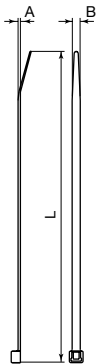

---

Fascette per uso interno  
U60X · Colore grigio

22

---

Dimensioni

## Dimensioni (mm)

## 3. Fascette per impianti interni (grigio RAL 7035)

Art.	Dimensioni mm			ø Uso mm		Resistenza s/EN 62275 kg	62275 N	Riferimento MS 3367
	A	B	L	Mass.	Min.			
2233-3	1,2	3,6	142	32	1,6	13,6	130	MS 3367-5
2244-3	1,4	4,8	188	45	1,6	22,6	220	MS 3367-1
2247-3	1,4	4,8	287	76	1,6	22,6	220	MS-3367-7
2271-3	1,8	7,6	218	50	4,8	54,4	530	*
2272-3	1,8	7,6	299	76	4,8	54,4	530	*