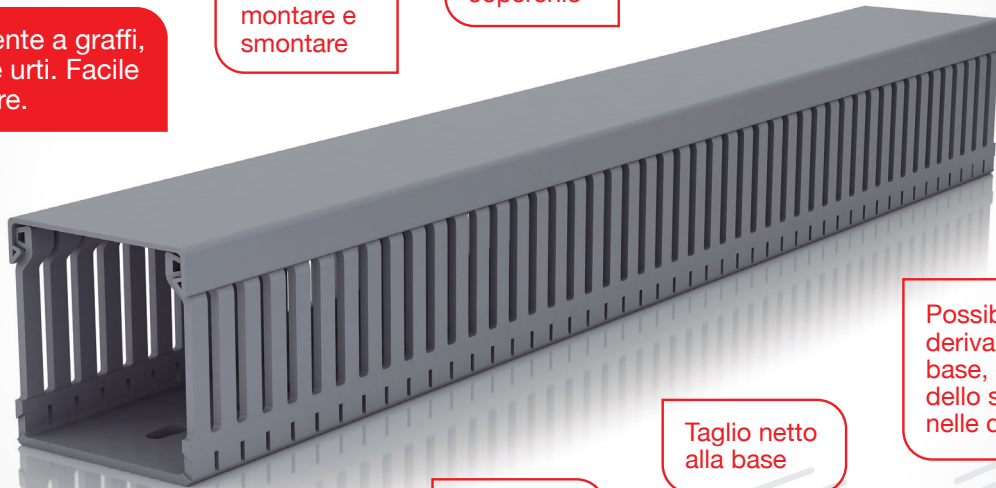

**NUOVO
TRATTAMENTO
SUPERFICIALE**

Resistente a graffi,
segni e urti. Facile
da pulire.

Coperchio:
facile da
montare e
smontare

Buona
ritenuta del
coperchio

Materiale
isolante di
formulazione
propria

Materiale
riciclabile al
100%.
Conforme alla
Direttiva RoHS

Possibilità di
derivazione alla
base, ottimizzazione
dello spazio laterale
nelle derivazioni.

Taglio netto
alla base

Linguette
flessibili e
resistenti

Nessun bordo tagliente
o spigoli vivi

Robustezza
che facilita il
montaggio e
garantisce
affidabilità

DISPONIBILE IN

Grigio

Blu

Unex®

Canale per cablaggio 77

Per applicazioni professionali,
il più affidabile della sua categoria

Dopo anni di innovazione e sviluppo, presentiamo
il prodotto più evoluto nei sistemi di distribuzione
del cablaggio in quadri elettrici e di comunicazione.